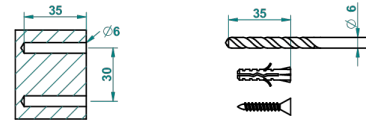

BEAUBOURG CON MANETAS

G7B-4720C

Escobillero mural y escobilla con tapa

THG®
PARIS

56836

29/07/2015

CARACTERÍSTICAS

- Beaubourg con manetas
- Escobillero mural y escobilla con tapa

ACABADOS DISPONIBLES

Bronce claro - D01
Cerámica negra mate - D30
Cromo - A02
Cromo / dorado - G02
Cromo mate - C02
Dorado - F01

Dorado mate - F07
Dorado pálido - F30
Dorado pálido mate (sin barniz) - F31
Natural smoked Brass - A13
Níquel - B01
Níquel mate - C01

Níquel viejo - H28
Pvd blush - H62
Pvd blush mate - H60
Pvd color latón - H49
Pvd color latón mate - H50
Pvd color níquel - H55

Pvd color níquel mate - H56
Pvd color oro - H52
Pvd color oro mate - H53
Pvd grafito - H64
Pvd grafito mate - H65
Pvd marrón bronce - F33

Pvd marrón bronce mate - F34
Pvd umber - H66
Pvd umber mate - H67