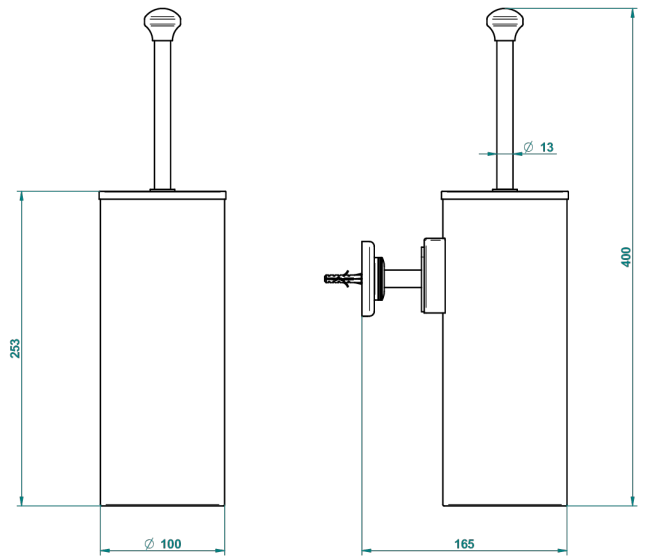

BEAUBOURG CON MANETAS

G7B-4720C

Escobillero mural y escobilla con tapa

THG®
PARIS

56836

29/07/2015

CARACTERÍSTICAS

- Beaubourg con manetas
- Escobillero mural y escobilla con tapa

ACABADOS DISPONIBLES

Bronce claro - D01
Cerámica negra mate - D30
Cromo - A02
Cromo / dorado - G02
Cromo mate - C02
Dorado - F01

Dorado mate - F07
Dorado pálido - F30
Dorado pálido mate (sin barniz) - F31
Natural smoked Brass - A13
Níquel - B01
Níquel mate - C01

Níquel viejo - H28
Pvd blush - H62
Pvd blush mate - H60
Pvd color latón - H49
Pvd color latón mate - H50
Pvd color níquel - H55

Pvd color níquel mate - H56
Pvd color oro - H52
Pvd color oro mate - H53
Pvd grafito - H64
Pvd grafito mate - H65
Pvd marrón bronce - F33

Pvd marrón bronce mate - F34
Pvd umber - H66
Pvd umber mate - H67