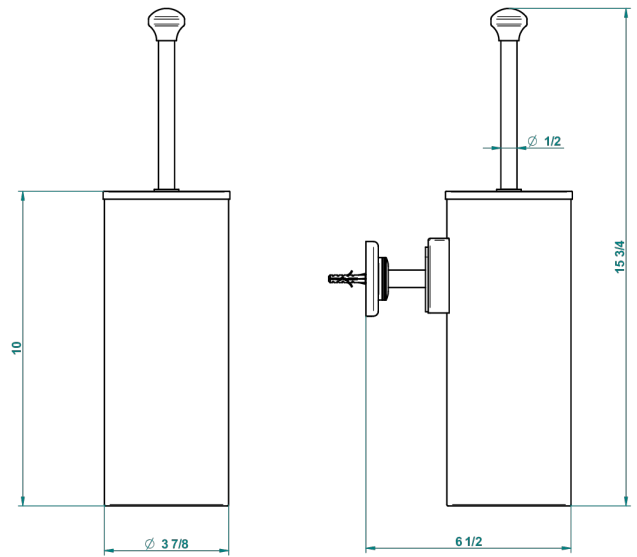

BEAUBOURG A MANETTES

G7B-4720C

Pot à balai mural en métal, avec balai et couvercle

THG®
PARIS

56836

29/07/2015

CARACTÉRISTIQUES

- Accessoire en laiton
- Brosse de rechange Réf. G00.703B

FINITIONS DISPONIBLES

Bronze clair - D01
Chromé - A02
Chromé / doré - G02
Chromé mat - C02
Doré brillant - F01
Doré mat - F07

Laiton fumé naturel - A13
Nickel brillant - B01
Nickel mat - C01
Noir mat céramique - D30
Or pâle - F30
Or pâle mat - F31

Pvd blush - H62
Pvd blush mat - H60
Pvd couleur bronze brown - F33
Pvd couleur bronze brown - mat - F34
Pvd couleur doré - H52
Pvd couleur doré mat - H53

Pvd couleur laiton - H49
Pvd couleur laiton mat - H50
Pvd couleur nickel - H55
Pvd couleur nickel mat - H56
Pvd graphite - H64
Pvd graphite mat - H65

Pvd umber - H66
Pvd umber mat - H67
Vieux nickel - H28