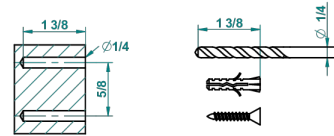

BEAUBOURG A MANETTES

G7B-4720C

Pot à balai mural en métal, avec balai et couvercle

THG®
PARIS

56836

29/07/2015

CARACTÉRISTIQUES

- Accessoire en laiton
- Brosse de rechange Réf. G00.703B

FINITIONS DISPONIBLES

Bronze clair - D01
Chromé - A02
Chromé / doré - G02
Chromé mat - C02
Doré brillant - F01
Doré mat - F07

Laiton fumé naturel - A13
Nickel brillant - B01
Nickel mat - C01
Noir mat céramique - D30
Or pâle - F30
Or pâle mat - F31

Pvd blush - H62
Pvd blush mat - H60
Pvd couleur bronze brown - F33
Pvd couleur bronze brown - mat - F34
Pvd couleur doré - H52
Pvd couleur doré mat - H53

Pvd couleur laiton - H49
Pvd couleur laiton mat - H50
Pvd couleur nickel - H55
Pvd couleur nickel mat - H56
Pvd graphite - H64
Pvd graphite mat - H65

Pvd umber - H66
Pvd umber mat - H67
Vieux nickel - H28