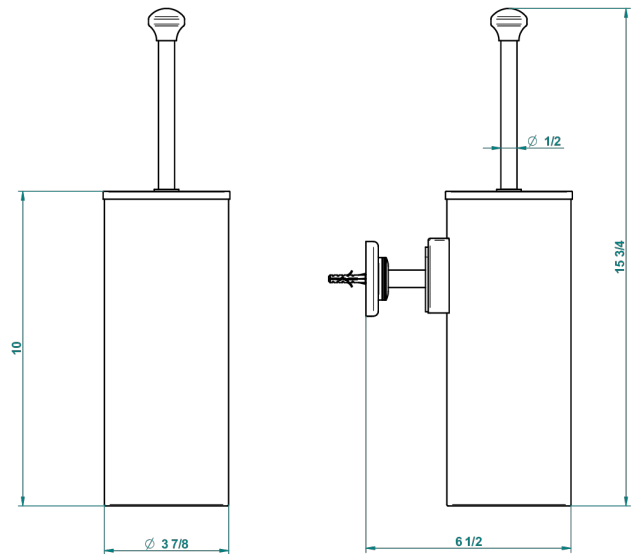

BEAUBOURG CON MANETAS

G7B-4720C

Escobillero mural y escobilla con tapa

THG®
PARIS

56836

29/07/2015

CARACTERÍSTICAS

- Beaubourg con manetas
- Escobillero mural y escobilla con tapa

ACABADOS DISPONIBLES

Bronce claro - D01
Cerámica negra mate - D30
Cromo - A02
Cromo / dorado - G02
Cromo mate - C02
Dorado - F01

Dorado mate - F07
Dorado pálido - F30
Dorado pálido mate (sin barniz) - F31
Natural smoked Brass - A13
Níquel - B01
Níquel mate - C01

Níquel viejo - H28
Pvd blush - H62
Pvd blush mate - H60
Pvd color latón - H49
Pvd color latón mate - H50
Pvd color níquel - H55

Pvd color níquel mate - H56
Pvd color oro - H52
Pvd color oro mate - H53
Pvd grafito - H64
Pvd grafito mate - H65
Pvd marrón bronce - F33

Pvd marrón bronce mate - F34
Pvd umber - H66
Pvd umber mate - H67