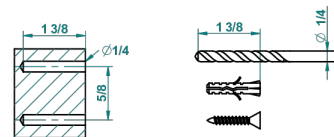

BEAUBOURG CON MANETAS

G7B-4720C

Escobillero mural y escobilla con tapa

THG®
PARIS

56836

29/07/2015

CARACTERÍSTICAS

- Beaubourg con manetas
- Escobillero mural y escobilla con tapa

ACABADOS DISPONIBLES

Bronce claro - D01
Cerámica negra mate - D30
Cromo - A02
Cromo / dorado - G02
Cromo mate - C02
Dorado - F01

Dorado mate - F07
Dorado pálido - F30
Dorado pálido mate (sin barniz) - F31
Natural smoked Brass - A13
Níquel - B01
Níquel mate - C01

Níquel viejo - H28
Pvd blush - H62
Pvd blush mate - H60
Pvd color latón - H49
Pvd color latón mate - H50
Pvd color níquel - H55

Pvd color níquel mate - H56
Pvd color oro - H52
Pvd color oro mate - H53
Pvd grafito - H64
Pvd grafito mate - H65
Pvd marrón bronce - F33

Pvd marrón bronce mate - F34
Pvd umber - H66
Pvd umber mate - H67