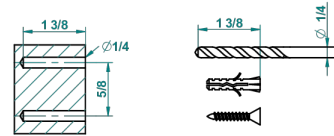

56836

29/07/2015

CARACTERÍSTICAS

- Beaubourg
- Escobillero mural y escobilla con tapa

ACABADOS DISPONIBLES

Bronce claro - D01
Cerámica negra mate - D30
Cromo - A02
Cromo / dorado - G02
Cromo mate - C02
Dorado - F01

Dorado mate - F07
Dorado pálido - F30
Dorado pálido mate (sin barniz) - F31
Natural smoked Brass - A13
Níquel - B01
Níquel mate - C01

Níquel viejo - H28
Pvd blush - H62
Pvd blush mate - H60
Pvd color latón - H49
Pvd color latón mate - H50
Pvd color níquel - H55

Pvd color níquel mate - H56
Pvd color oro - H52
Pvd color oro mate - H53
Pvd grafito - H64
Pvd grafito mate - H65
Pvd marrón bronce - F33

Pvd marrón bronce mate - F34
Pvd umber - H66
Pvd umber mate - H67