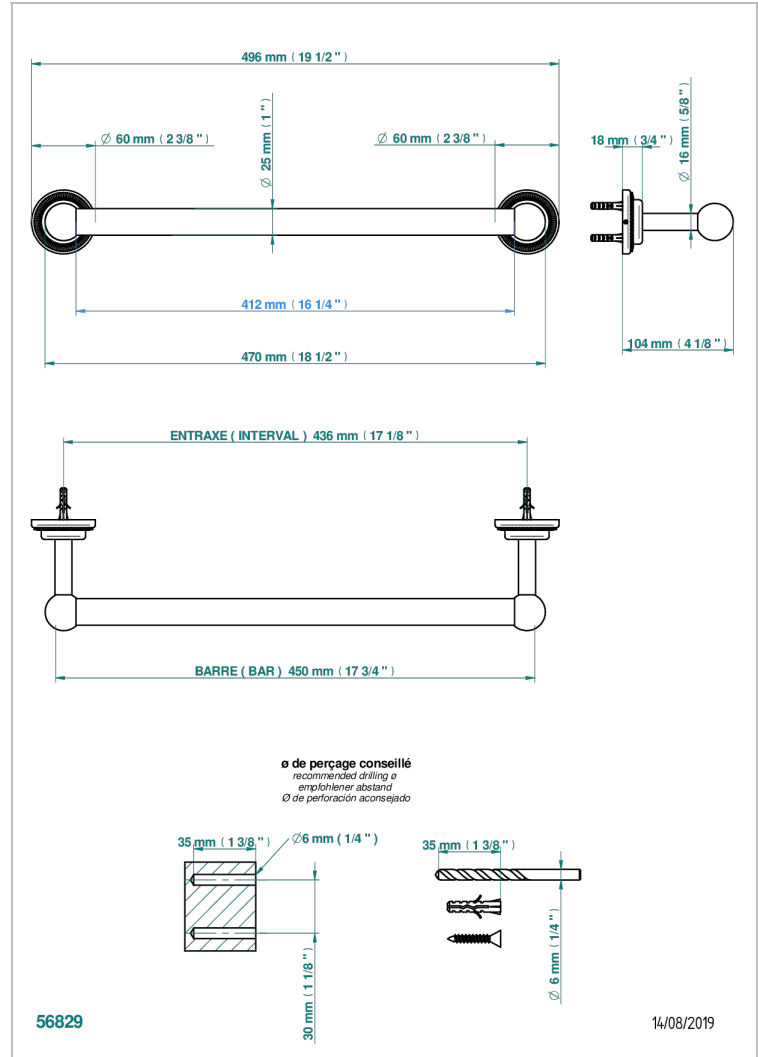

DIPLOMATE ROYALE

U4D-526/45

Bath towel holder, length: 450 mm

THG[®]
PARIS

CARACTERÍSTICAS

- Diplomate Royale
- Bath towel holder, length: 450 mm

ACABADOS DISPONIBLES

Bronce claro - D01
Cerámica negra mate - D30
Cobre viejo mate - H07
Cromo - A02
Cromo / dorado - G02
Cromo mate - C02