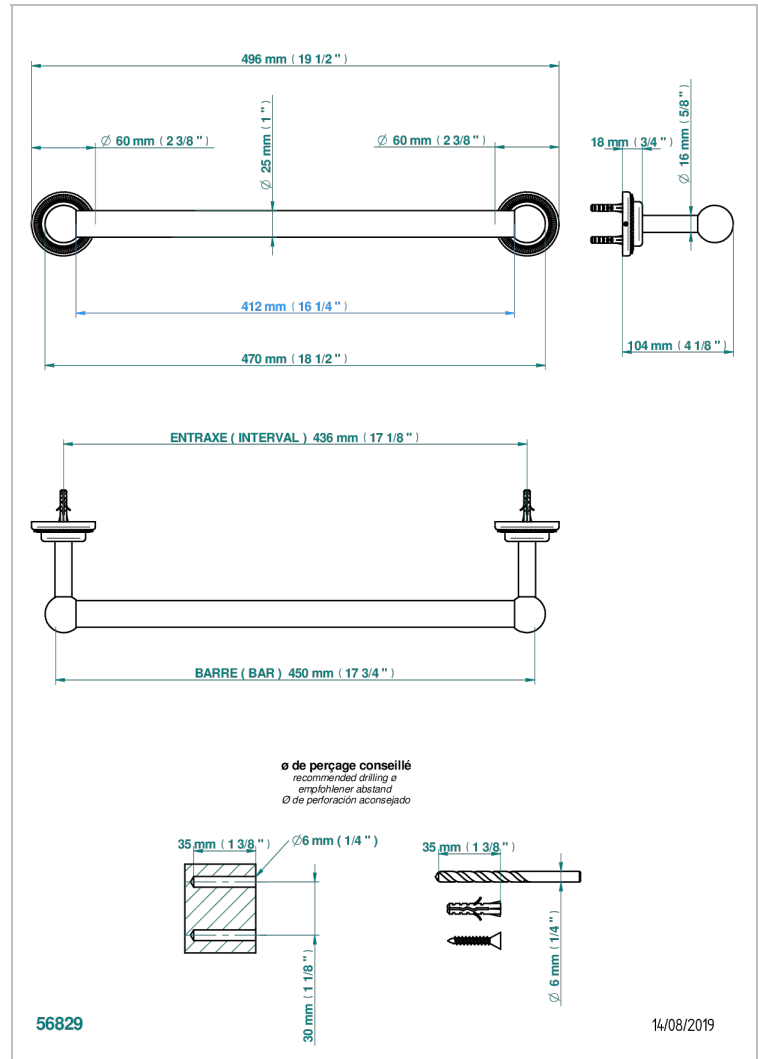

DIPLOMATE ROYALE

U4D-526/45

Bath towel holder, length: 450 mm

THG[®]
PARIS

CARACTERÍSTICAS

- Diplomate Royale
- Bath towel holder, length: 450 mm

ACABADOS DISPONIBLES

Bronce claro - D01
Cerámica negra mate - D30
Cobre viejo mate - H07
Cromo - A02
Cromo / dorado - G02
Cromo mate - C02