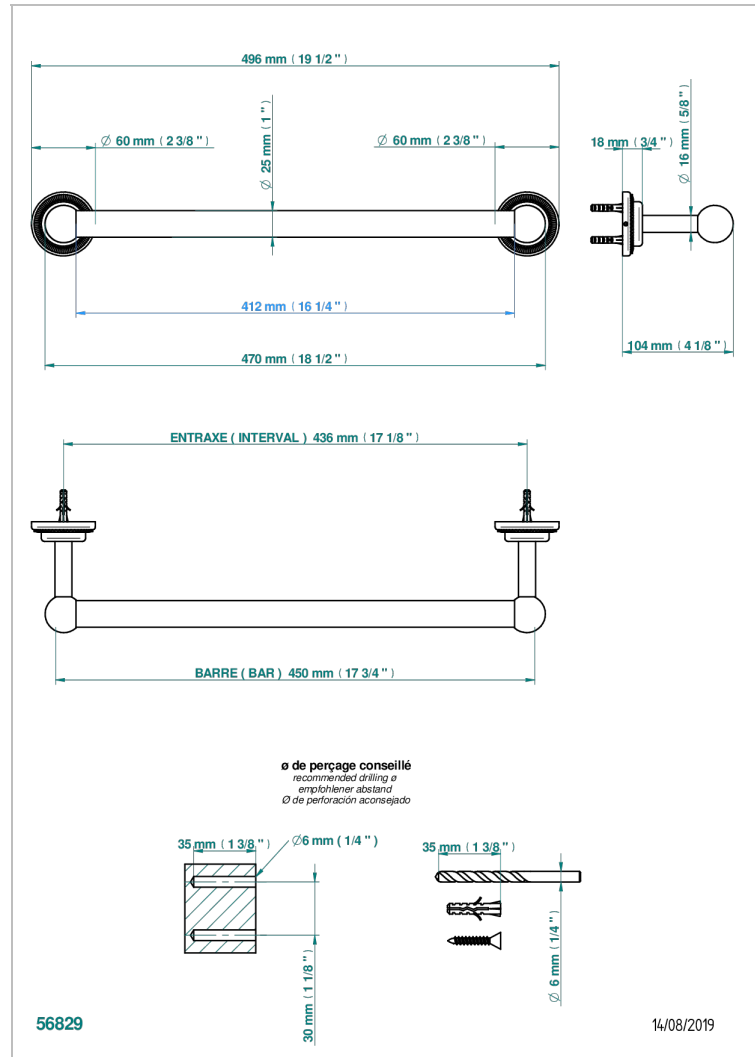

DIPLOMATE ROYALE

U4D-526/45

Badetuchstange 450 mm, Ø 25 mm

THG[®]
PARIS

EIGENSCHAFTEN

- Diplomate Royale
- Badetuchstange 450 mm, Ø 25 mm

VERFÜGBARE OBERFLÄCHEN

Altnickel - H28
Blassgold - F30
Blassgold matt unlackiert - F31
Bronze hell - D01
Chrom - A02
Chrom / gold - G02