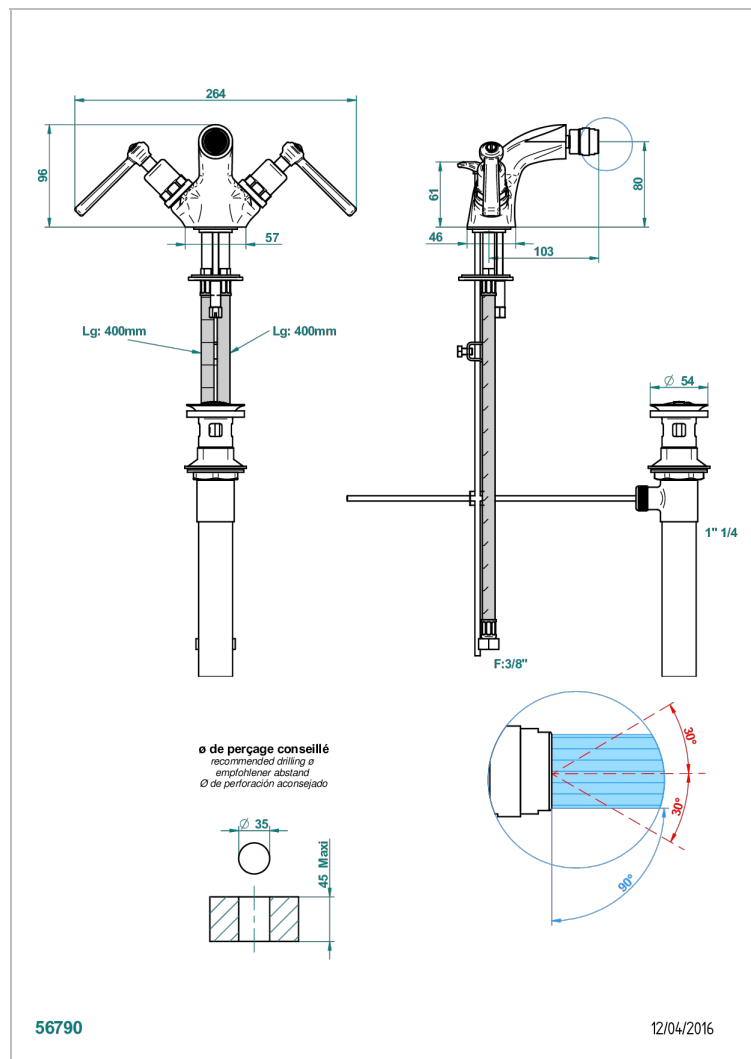

SAINT-GERMAIN CON MANETAS

G7D-3202/US

Single hole, 2 handle bidet faucet with drain

CARACTERÍSTICAS

- ASME : ASME A112.18.1-2011/CSA B125.1-11

ESTÁNDAR

ACABADOS DISPONIBLES

Bronce claro - D01
Cerámica negra mate - D30
Cromo - A02
Cromo / dorado - G02
Cromo mate - C02
Dorado - F01