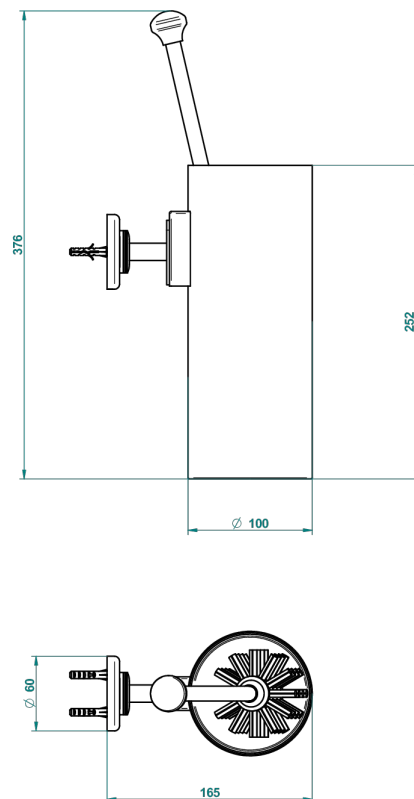

BEAUBOURG CON MANETAS

G7B-4720

Escobillero mural sin tapa, con escobilla

THG[®]
PARIS

56751

16/07/2015

CARACTERÍSTICAS

- Beaubourg con manetas
- Escobillero mural sin tapa, con escobilla