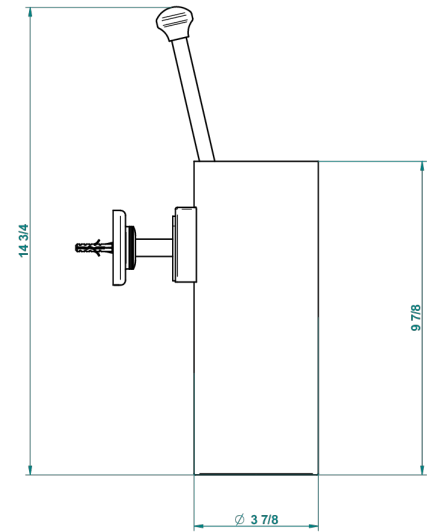

BEAUBOURG CON MANETAS

G7B-4720

Escobillero mural sin tapa, con escobilla

THG[®]
PARIS

56751

16/07/2015

CARACTERÍSTICAS

- Beaubourg con manetas
- Escobillero mural sin tapa, con escobilla