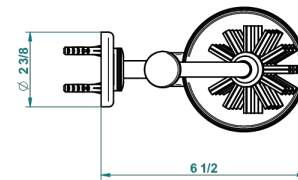

BEAUBOURG CON MANETAS

G7B-4720

Escobillero mural sin tapa, con escobilla

THG[®]
PARIS

56751

16/07/2015

CARACTERÍSTICAS

- Beaubourg con manetas
- Escobillero mural sin tapa, con escobilla