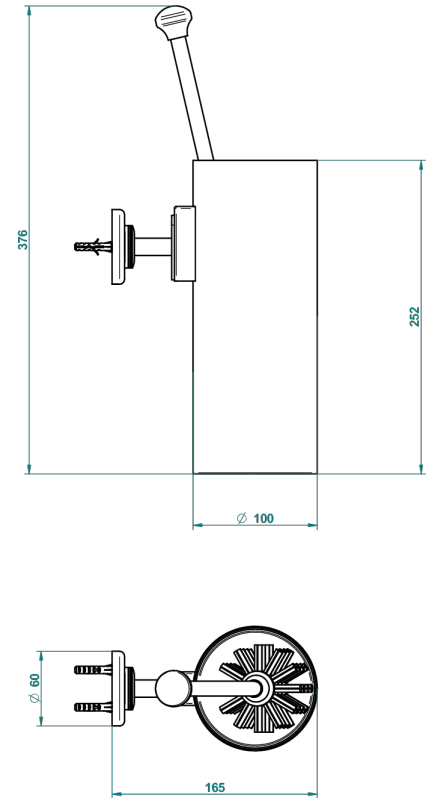

BEAUBOURG A MANETTES

G7B-4720

Pot à balai mural en métal, avec balai sans couvercle

THG[®]
PARIS

56751

16/07/2015

CARACTÉRISTIQUES

- Accessoire en laiton
- Brosse de rechange Réf. G00.703B

Pvd umber - H66
Pvd umber mat - H67
Vieux nickel - H28