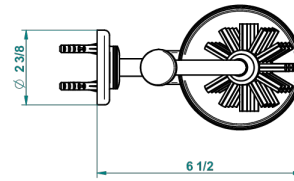

Pot à balai mural en métal, avec balai sans couvercle

56751

16/07/2015

CARACTÉRISTIQUES

- Accessoire en laiton
- Brosse de rechange Réf. G00.703B

FINITIONS DISPONIBLES

Bronze clair - D01
Chromé - A02
Chromé / doré - G02
Chromé mat - C02
Doré brillant - F01
Doré mat - F07

Laiton fumé naturel - A13
Nickel brillant - B01
Nickel mat - C01
Noir mat céramique - D30
Or pâle - F30
Or pâle mat - F31

Pvd blush - H62
Pvd blush mat - H60
Pvd couleur bronze brown - F33
Pvd couleur bronze brown - mat - F34
Pvd couleur doré - H52
Pvd couleur doré mat - H53