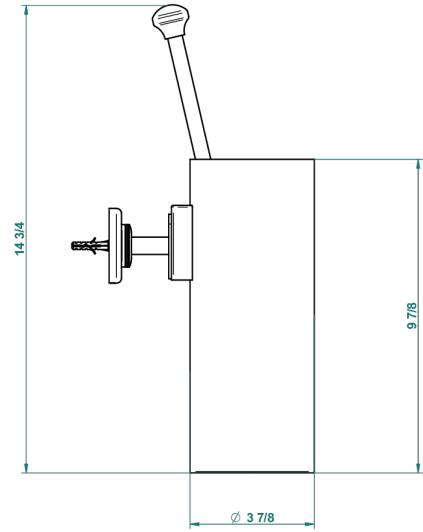

Pot à balai mural en métal, avec balai sans couvercle

56751

16/07/2015

CARACTÉRISTIQUES

- Accessoire en laiton
- Brosse de rechange Réf. G00.703B

FINITIONS DISPONIBLES

Bronze clair - D01
Chromé - A02
Chromé / doré - G02
Chromé mat - C02
Doré brillant - F01
Doré mat - F07