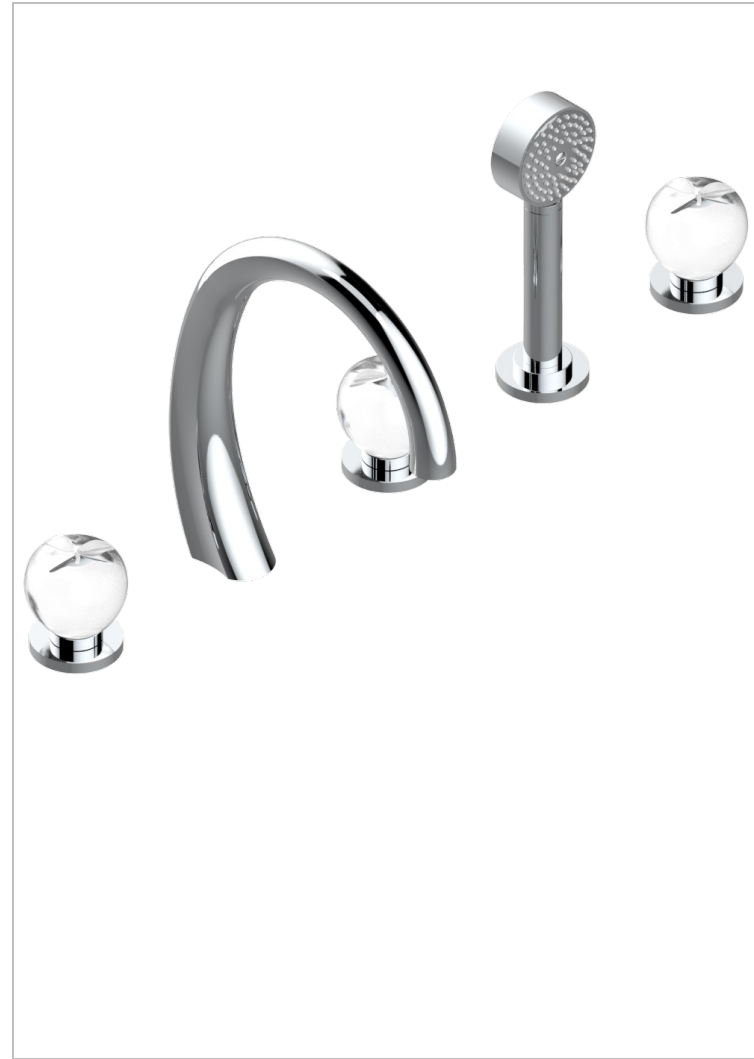

# POMME CRISTAL CLAIR SATINE

A42-1132SGUS

THG<sup>®</sup>  
PARIS

Bain douche 5 trous avec bec super goliath, 2 côtés sur gorge 3/4", et douchette sur gorge alimentée par mitigeur à cartouche progressive, standard américain

## CARACTÉRISTIQUES

- Pomme Cristal clair satiné
- Bain douche 5 trous avec bec super goliath, 2 côtés sur gorge 3/4", et douchette sur gorge alimentée par mitigeur à cartouche progressive, standard américain

## SPÉCIFICATIONS TECHNIQUES

- Recommandé : 3 bars (max. 5 bars) - Advised : 43,5 psi (max. 72 psi)
- Bec : 50 l/min à 3 bars - Douchette : 9,5 l/min à bars
- Spout : 13,2 gpm à 43.5 psi - Handshower : 2.5 gpm à 43.5 psi

## FINITIONS DISPONIBLES

Bronze clair - D01  
Chromé - A02  
Chromé / doré - G02  
Chromé mat - C02  
Doré brillant - F01  
Doré mat - F07

Nickel brillant - B01  
Nickel mat - C01  
Noir mat céramique - D30  
Or pâle - F30  
Or pâle mat - F31  
Pvd blush - H62