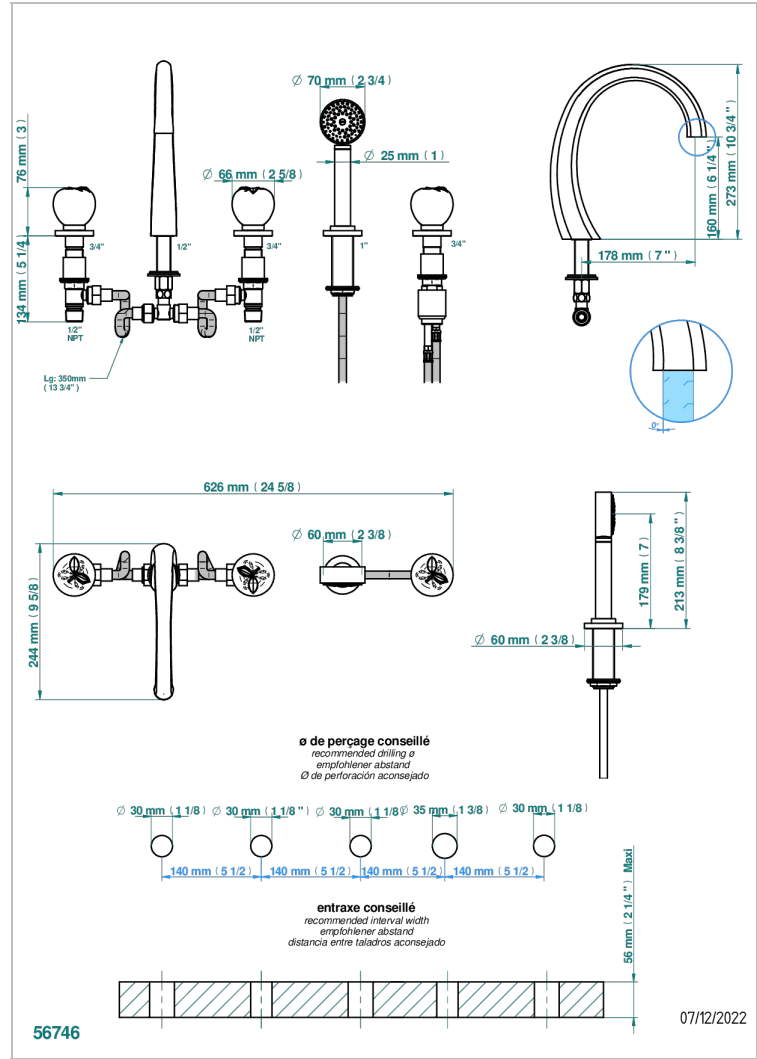

# POMME CRISTAL CLAIR SATINE

A42-1132SGUS

THG<sup>®</sup>  
PARIS

Bain douche 5 trous avec bec super goliath, 2 côtés sur gorge 3/4", et douchette sur gorge alimentée par mitigeur à cartouche progressive, standard américain

## CARACTÉRISTIQUES

- Pomme Cristal clair satiné
- Bain douche 5 trous avec bec super goliath, 2 côtés sur gorge 3/4", et douchette sur gorge alimentée par mitigeur à cartouche progressive, standard américain

## SPÉCIFICATIONS TECHNIQUES

- Recommandé : 3 bars (max. 5 bars) - Advised : 43,5 psi (max. 72 psi)
- Bec : 50 l/min à 3 bars - Douchette : 9,5 l/min à bars
- Spout : 13,2 gpm à 43.5 psi - Handshower : 2.5 gpm à 43.5 psi