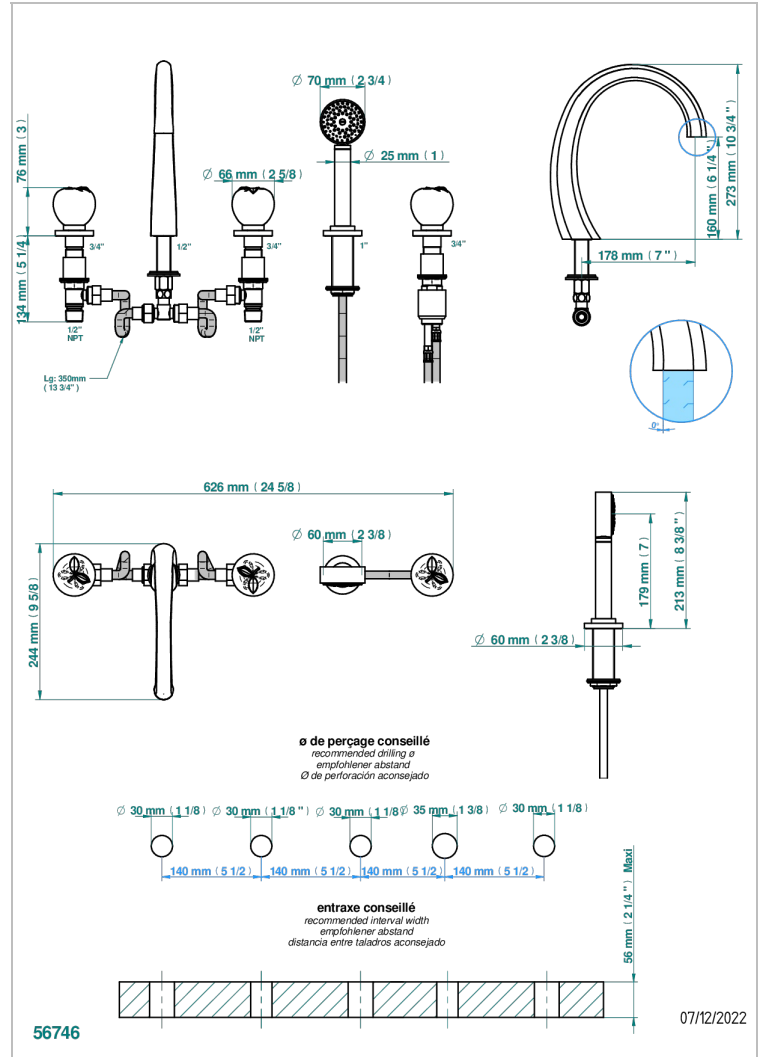

POMME, CRISTAL SATINADO

A42-1132SGUS

THG[®]
PARIS

Bain douche 5 trous avec bec super goliath, 2 côtés sur gorge 3/4", et douchette sur gorge alimentée par mitigeur à cartouche progressive, standard américain

CARACTERÍSTICAS

- Pomme, cristal satinado
- Bain douche 5 trous avec bec super goliath, 2 côtés sur gorge 3/4", et douchette sur gorge alimentée par mitigeur à cartouche progressive, standard américain

ESPECIFICACIONES TÉCNICAS

- Recommandé : 3 bars (max. 5 bars) - Advised : 43,5 psi (max. 72 psi)
- Bec : 50 l/min à 3 bars - Douchette : 9,5 l/min à bars
- Spout : 13,2 gpm at 43.5 psi - Handshower : 2.5 gpm at 43.5 psi