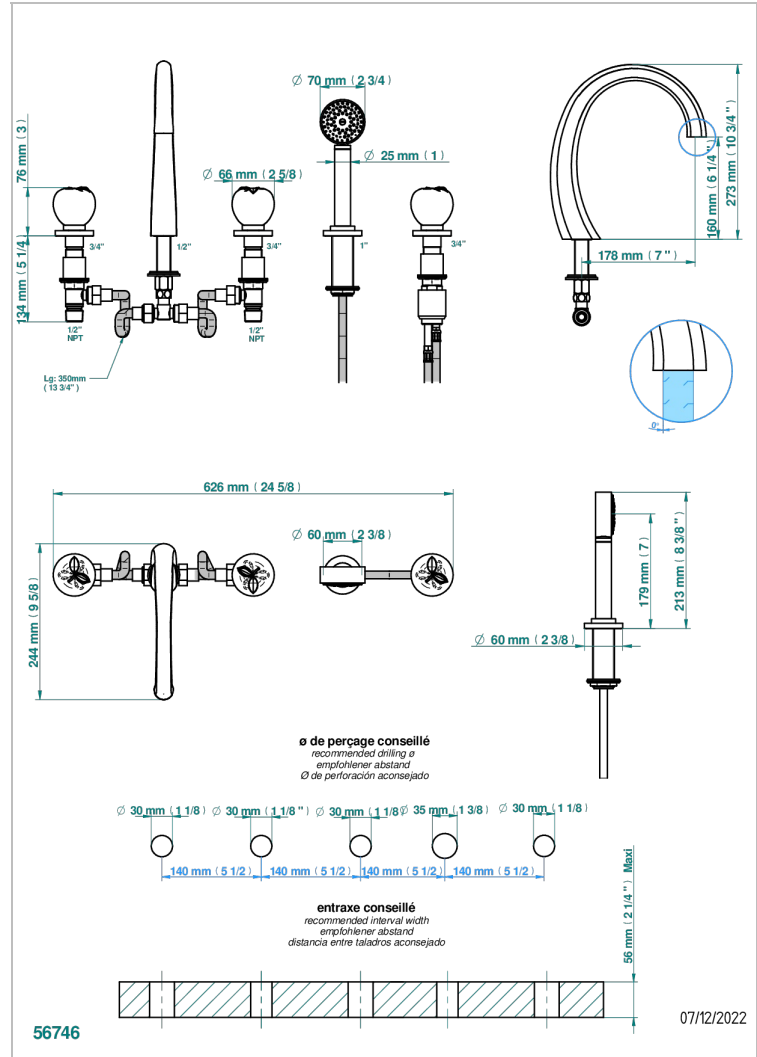

# POMME CRISTAL CLAIR SATINE

A42-1132SG

Bain douche 5 trous avec bec super goliath, 2 côtés sur gorge 3/4", et douchette sur gorge alimentée par mitigeur à cartouche progressive

## CARACTÉRISTIQUES

- Têtes à disques céramique 1/2" 1/4 tour
- Aérateur-mousseur
- Inverseur automatique
- Flexible métallique 2 m double agrafage avec système de changement par le dessus
- Douchette en laiton avec tapis Easyclean, réducteur de débit et clapet anti-retour
- Bec alimenté par 2 vannes d'arrêt permettant un débit élevé
- Douchette alimentée par un mitigeur progressif pour plus de confort
- Bec grand modèle

## SPÉCIFICATIONS TECHNIQUES

- Recommandé : 3 bars (max. 5 bars) - Advised : 43,5 psi (max. 72 psi)
- Bec : 50 l/min à 3 bars - Douchette : 9,5 l/min à bars
- Spout : 13,2 gpm à 43.5 psi - Handshower : 2.5 gpm à 43.5 psi