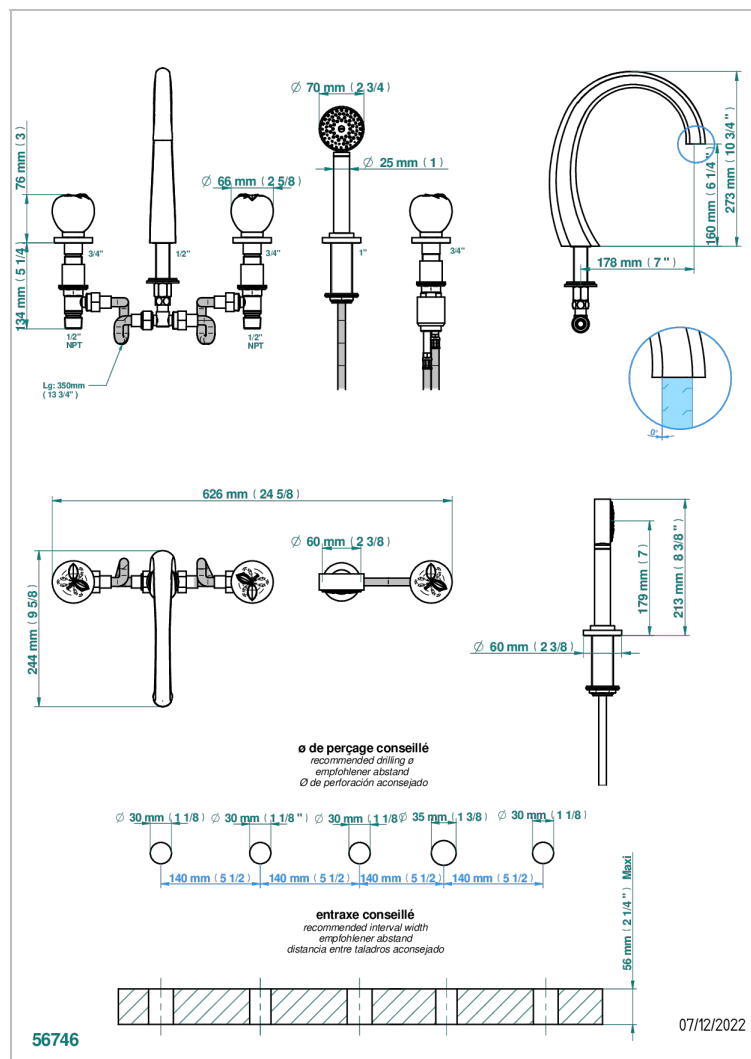

# POMME CRISTAL CLAIR SATINE

A42-1132SG

Bain douche 5 trous avec bec super goliath, 2 côtés sur gorge 3/4", et douchette sur gorge alimentée par mitigeur à cartouche progressive

## CARACTÉRISTIQUES

- Têtes à disques céramique 1/2" 1/4 tour
- Aérateur-mousseur
- Inverseur automatique
- Flexible métallique 2 m double agrafage avec système de changement par le dessus
- Douchette en laiton avec tapis Easyclean, réducteur de débit et clapet anti-retour
- Bec alimenté par 2 vannes d'arrêt permettant un débit élevé
- Douchette alimentée par un mitigeur progressif pour plus de confort
- Bec grand modèle

## SPÉCIFICATIONS TECHNIQUES

- Recommandé : 3 bars (max. 5 bars) - Advised : 43,5 psi (max. 72 psi)
- Bec : 50 l/min à 3 bars - Douchette : 9,5 l/min à bars
- Spout : 13,2 gpm à 43.5 psi - Handshower : 2.5 gpm à 43.5 psi