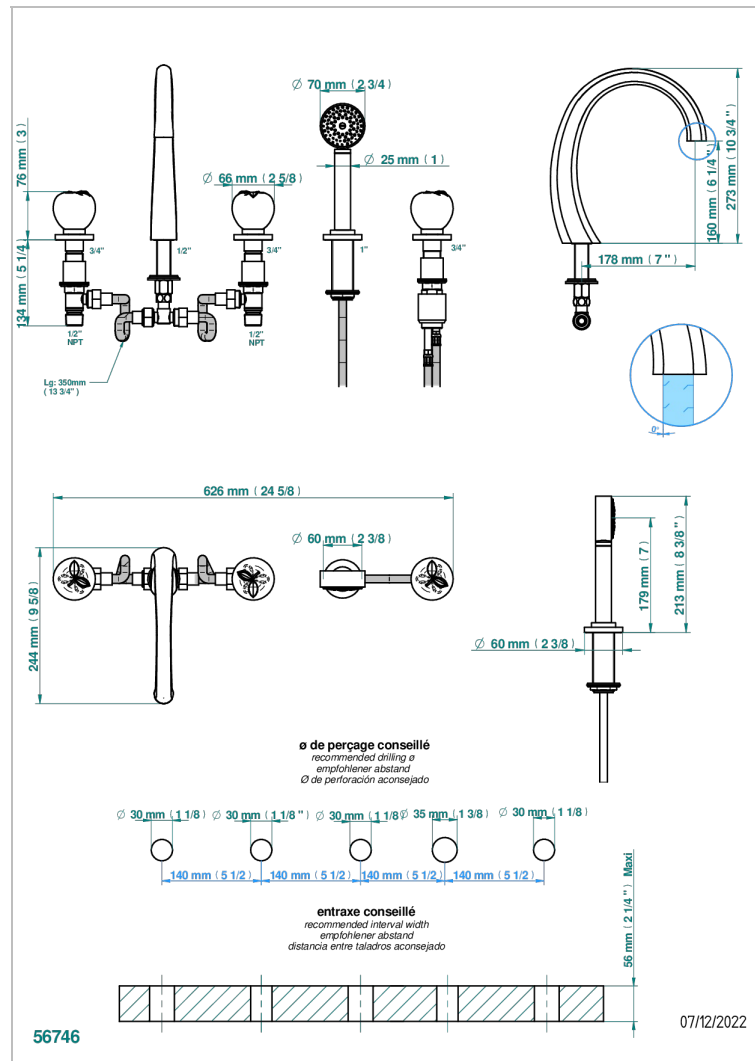

POMME, CRISTAL SATINADO

A42-1132SG

THG[®]
PARIS

Bateria baño/ducha para encimera con caño super goliath, 2 llaves de paso de 3/4", y una teleducha con un monomando de peluqueria con cartucho progresivo

CARACTERÍSTICAS

- Pomme, cristal satinado
- Bateria baño/ducha para encimera con caño super goliath, 2 llaves de paso de 3/4", y una teleducha con un monomando de peluqueria con cartucho progresivo

ESPECIFICACIONES TÉCNICAS

- Recommandé : 3 bars (max. 5 bars) - Advised : 43,5 psi (max. 72 psi)
- Bec : 50 l/min à 3 bars - Douchette : 9,5 l/min à bars
- Spout : 13,2 gpm at 43.5 psi - Handshower : 2.5 gpm at 43.5 psi

ACABADOS DISPONIBLES