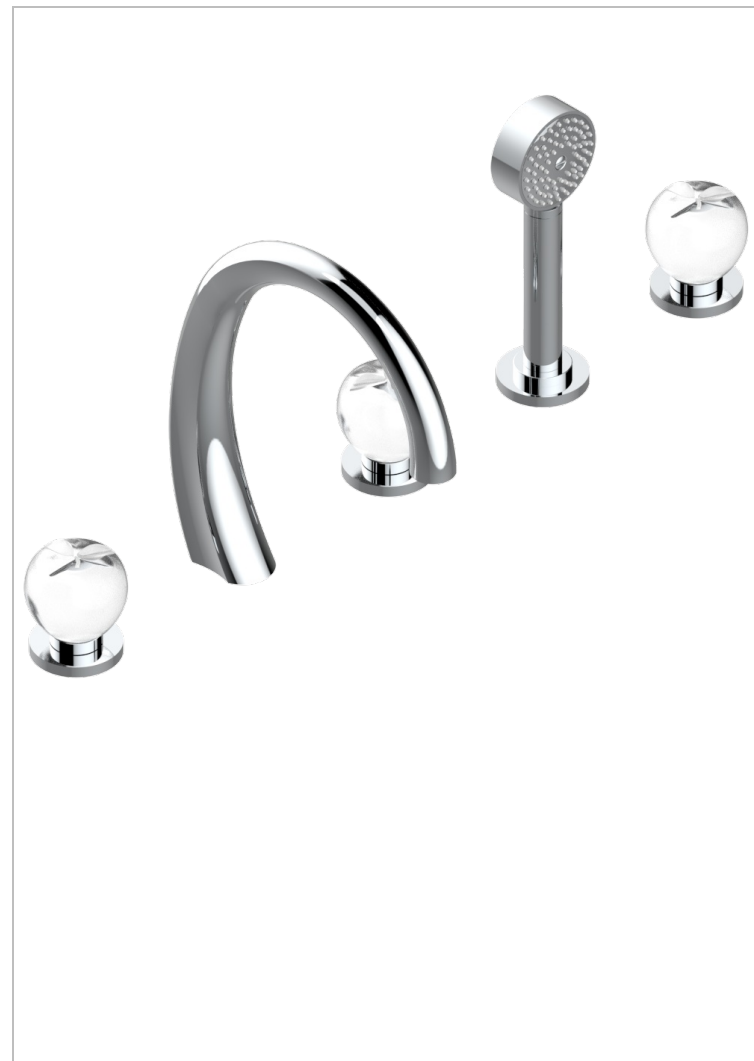

POMME, CRISTAL SATINADO

A42-1132SG

THG[®]
PARIS

Bateria baño/ducha para encimera con caño super goliath, 2 llaves de paso de 3/4", y una teleducha con un monomando de peluqueria con cartucho progresivo

CARACTERÍSTICAS

- Pomme, cristal satinado
- Bateria baño/ducha para encimera con caño super goliath, 2 llaves de paso de 3/4", y una teleducha con un monomando de peluqueria con cartucho progresivo

ESPECIFICACIONES TÉCNICAS

- Recommandé : 3 bars (max. 5 bars) - Advised : 43,5 psi (max. 72 psi)
- Bec : 50 l/min à 3 bars - Douchette : 9,5 l/min à bars
- Spout : 13,2 gpm at 43.5 psi - Handshower : 2.5 gpm at 43.5 psi

ACABADOS DISPONIBLES

Bronce claro - D01
Cerámica negra mate - D30
Cobre viejo mate - H07
Cromo - A02
Cromo / dorado - G02
Cromo mate - C02

Dorado - F01
Dorado mate - F07
Dorado pálido - F30
Dorado pálido mate (sin barniz) - F31
Níquel - B01
Níquel mate - C01