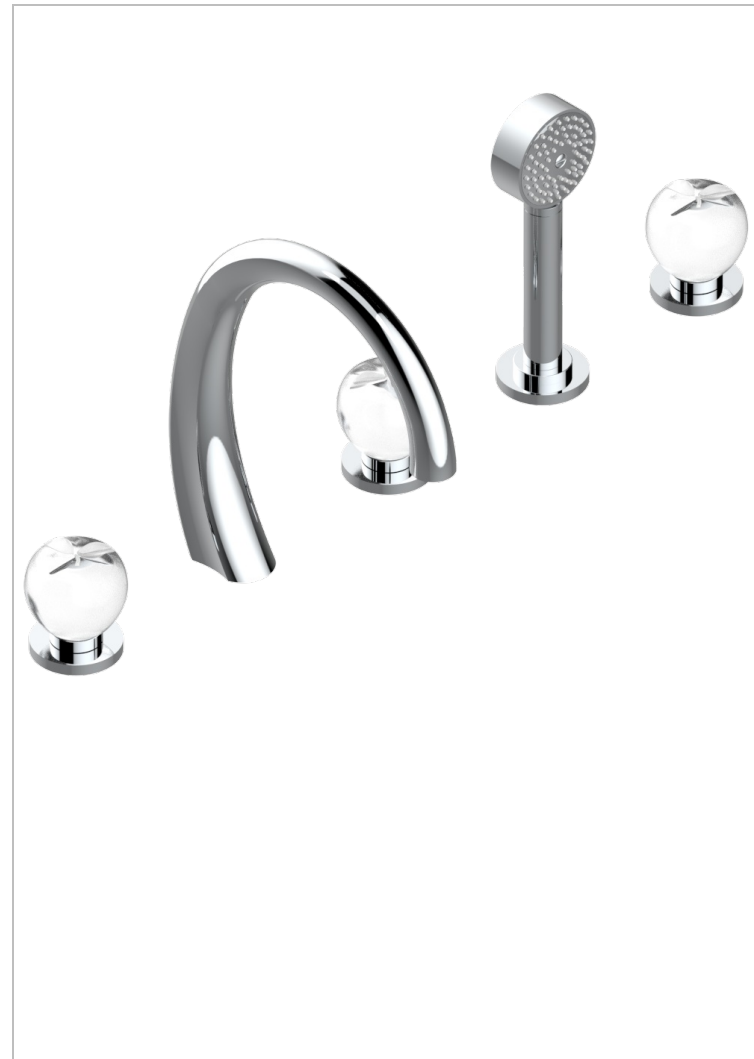

Смеситель устанавливаемый на борту ванны на 5 отверстий с душем, керамическим смесителем, 2 вентилями 3/4" и изливом СУПЕР ГОЛИАФ

ХАРАКТЕРИСТИКИ

- Pomme
- Смеситель устанавливаемый на борту ванны на 5 отверстий с душем, керамическим смесителем, 2 вентилями 3/4" и изливом СУПЕР ГОЛИАФ

ТЕХНИЧЕСКИЕ ХАРАКТЕРИСТИКИ

- Recommandé : 3 bars (max. 5 bars) - Advised : 43,5 psi (max. 72 psi)
- Bec : 50 l/min à 3 bars - Douchette : 9,5 l/min à bars
- Spout : 13,2 gpm at 43.5 psi - Handshower : 2.5 gpm at 43.5 psi

ДОСТУПНЫЕ ВАРИАНТЫ ПОКРЫТИЙ

Black ceram - D30
Blush PVD - H62
Graphite PVD - H64
Matt Umber PVD - H67
Matt blush PVD - H60
Matt graphite PVD - H65

Umber PVD - H66
Бронза - D01
Золото - F01
Матовая красная старинная медь - H07
Матовое золото - F07
Матовое светлое золото - F31