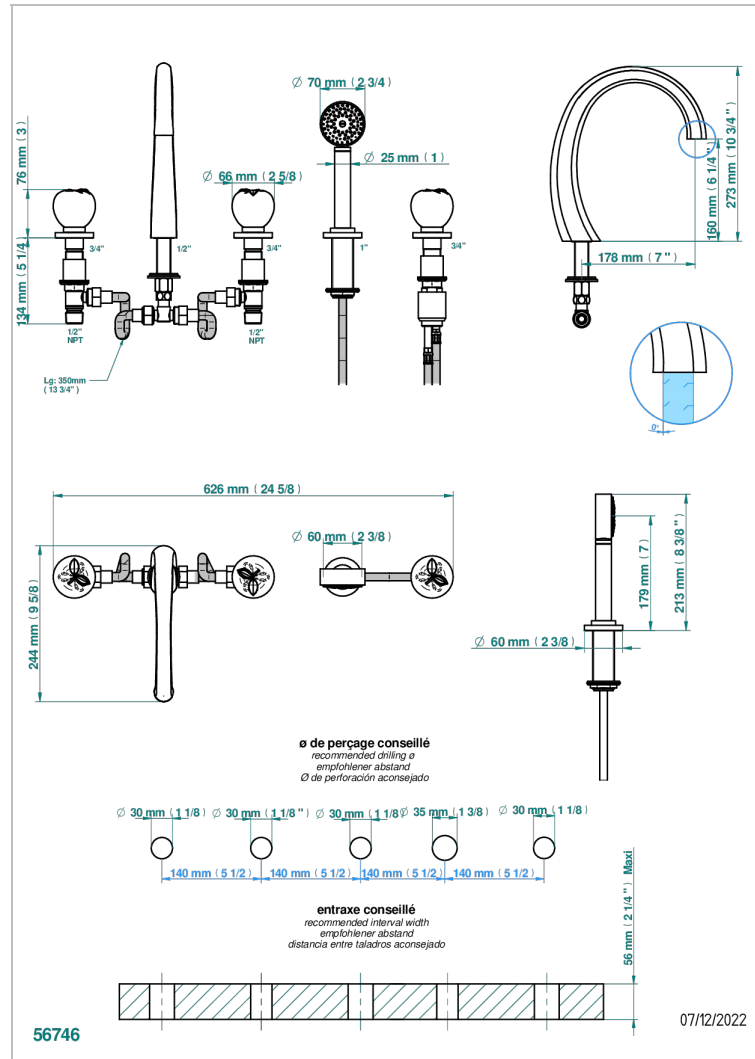

Смеситель устанавливаемый на борту ванны на 5 отверстий с душем, керамическим смесителем, 2 вентилями 3/4" и изливом СУПЕР ГОЛИАФ

ХАРАКТЕРИСТИКИ

- Pomme
- Смеситель устанавливаемый на борту ванны на 5 отверстий с душем, керамическим смесителем, 2 вентилями 3/4" и изливом СУПЕР ГОЛИАФ

ТЕХНИЧЕСКИЕ ХАРАКТЕРИСТИКИ

- Recommandé : 3 bars (max. 5 bars) - Advised : 43,5 psi (max. 72 psi)
- Bec : 50 l/min à 3 bars - Douchette : 9,5 l/min à bars
- Spout : 13,2 gpm at 43.5 psi - Handshower : 2.5 gpm at 43.5 psi