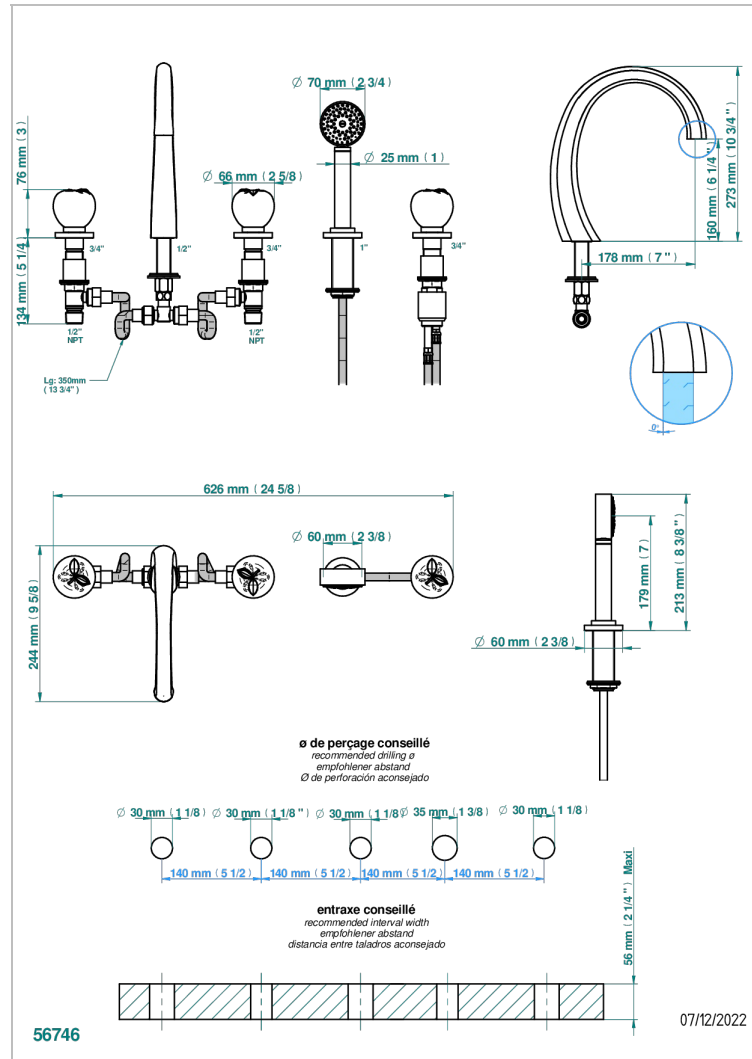

# POMME CRISTAL CLAIR SATINE

THG<sup>®</sup>  
PARIS

A42-1132SG

Bain douche 5 trous avec bec super goliath, 2 côtés sur gorge 3/4", et douchette sur gorge alimentée par mitigeur à cartouche progressive

## CARACTÉRISTIQUES

- Têtes à disques céramique 1/2" 1/4 tour
- Aérateur-mousseur
- Inverseur automatique
- Flexible métallique 2 m double agrafage avec système de changement par le dessus
- Douchette en laiton avec tapis Easyclean, réducteur de débit et clapet anti-retour
- Bec alimenté par 2 vannes d'arrêt permettant un débit élevé
- Douchette alimentée par un mitigeur progressif pour plus de confort
- Bec grand modèle

## SPÉCIFICATIONS TECHNIQUES

- Recommandé : 3 bars (max. 5 bars) - Advised : 43,5 psi (max. 72 psi)
- Bec : 50 l/min à 3 bars - Douchette : 9,5 l/min à bars
- Spout : 13,2 gpm à 43.5 psi - Handshower : 2.5 gpm à 43.5 psi