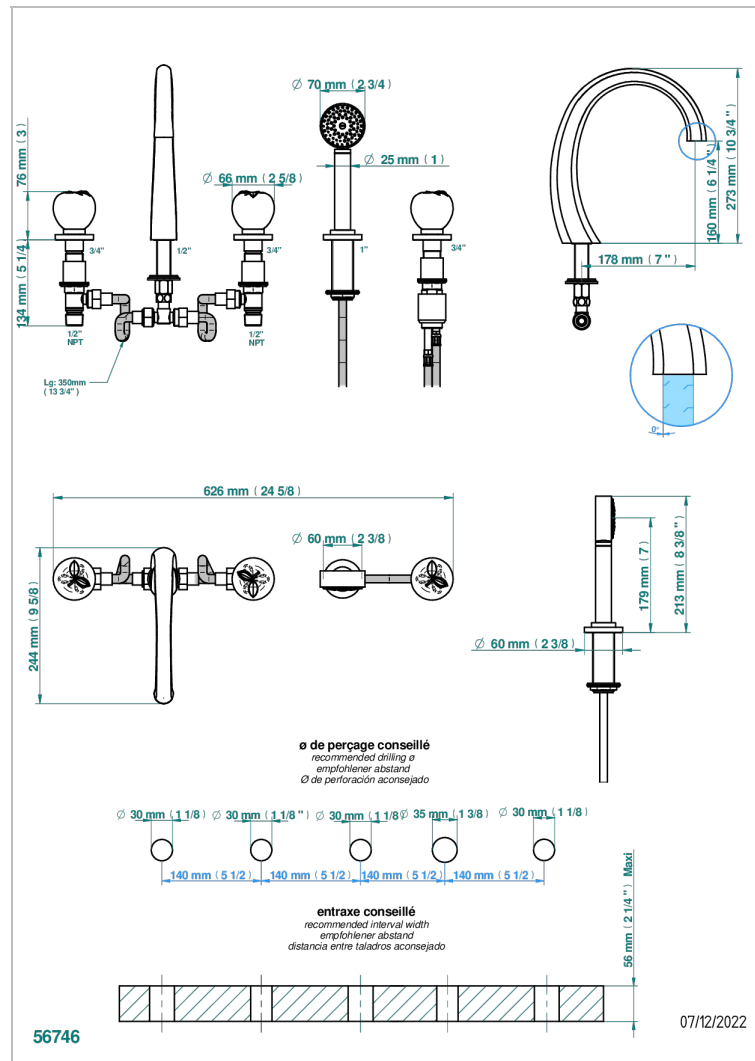

POMME, CRISTAL SATINADO

A42-1132SG

THG[®]
PARIS

Bateria baÑo/ducha para encimera con caÑo super goliath, 2 llaves de paso de 3/4", y una teleducha con un monomando de peluqueria con cartucho progresivo

CARACTERÍSTICAS

- Pomme, cristal satinado
- Bateria baÑo/ducha para encimera con caÑo super goliath, 2 llaves de paso de 3/4", y una teleducha con un monomando de peluqueria con cartucho progresivo

ESPECIFICACIONES TÉCNICAS

- Recommandé : 3 bars (max. 5 bars) - Advised : 43,5 psi (max. 72 psi)
- Bec : 50 l/min à 3 bars - Douchette : 9,5 l/min à bars
- Spout : 13,2 gpm at 43.5 psi - Handshower : 2.5 gpm at 43.5 psi

ACABADOS DISPONIBLES