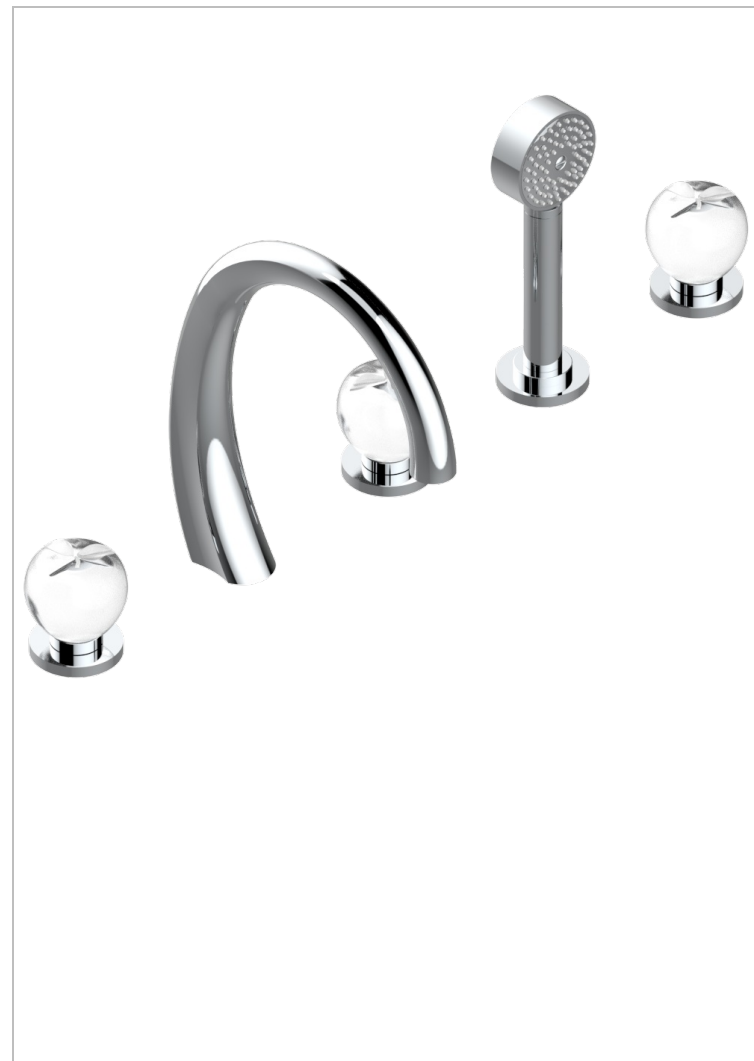

POMME, CRISTAL SATINADO

A42-1132SG

THG[®]
PARIS

Bateria baÑo/ducha para encimera con caÑo super goliath, 2 llaves de paso de 3/4", y una teleducha con un monomando de peluqueria con cartucho progresivo

CARACTERÍSTICAS

- Pomme, cristal satinado
- Bateria baÑo/ducha para encimera con caÑo super goliath, 2 llaves de paso de 3/4", y una teleducha con un monomando de peluqueria con cartucho progresivo

ESPECIFICACIONES TÉCNICAS

- Recommandé : 3 bars (max. 5 bars) - Advised : 43,5 psi (max. 72 psi)
- Bec : 50 l/min à 3 bars - Douchette : 9,5 l/min à bars
- Spout : 13,2 gpm at 43.5 psi - Handshower : 2.5 gpm at 43.5 psi

ACABADOS DISPONIBLES

Bronce claro - D01
Cerámica negra mate - D30
Cobre viejo mate - H07
Cromo - A02
Cromo / dorado - G02
Cromo mate - C02

Dorado - F01
Dorado mate - F07
Dorado pálido - F30
Dorado pálido mate (sin barniz) - F31
Níquel - B01
Níquel mate - C01