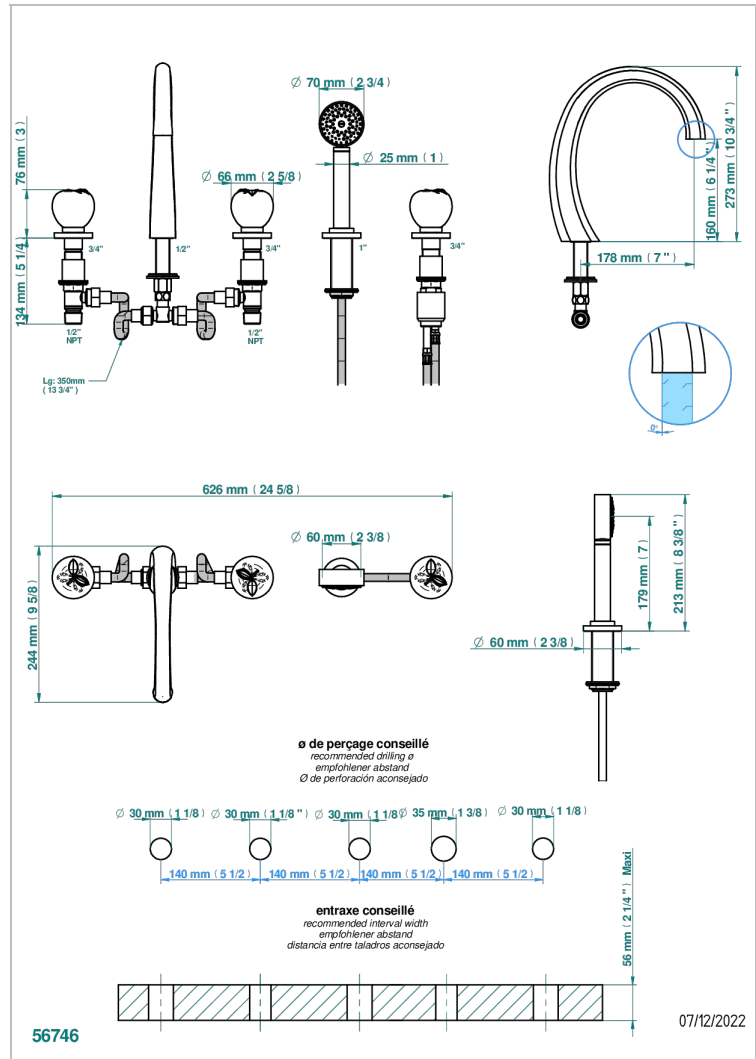

POMME CLEAR SATIN CRYSTAL

A42-1132SG

台式五孔超大喷嘴浴缸淋浴龙头，两边3/4"水阀，台式温控花洒

特色

- Pomme Clear satin crystal
- 台式五孔超大喷嘴浴缸淋浴龙头，两边3/4"水阀，台式温控花洒

技术特征

- Recommandé : 3 bars (max. 5 bars) - Advised : 43,5 psi (max. 72 psi)
- Bec : 50 l/min à 3 bars - Douchette : 9,5 l/min à bars
- Spout : 13,2 gpm at 43.5 psi - Handshower : 2.5 gpm at 43.5 psi

可选饰面

Black ceram - D30
Blush PVD - H62
Graphite PVD - H64
Matt Umber PVD - H67
Matt blush PVD - H60
Matt graphite PVD - H65

PVD哑光棕铜 - F34
PVD哑光金 - H53
PVD哑光铜 - H50
PVD哑光镍 - H56
PVD抛光铜 - H49
PVD棕铜 - F33

PVD金色 - H52
PVD镍 - H55
Umber PVD - H66
哑光复古铜 - H07
哑光浅金 - F31
哑光金 - F07

哑光铬 - C02
哑光镍 - C01
复古镍 - H28
抛光金 (24K金) - F01
抛光铬 - A02
抛光铬/抛光金 - G02

抛光镍 - B01
浅金 - F30
漆面铜 - D01