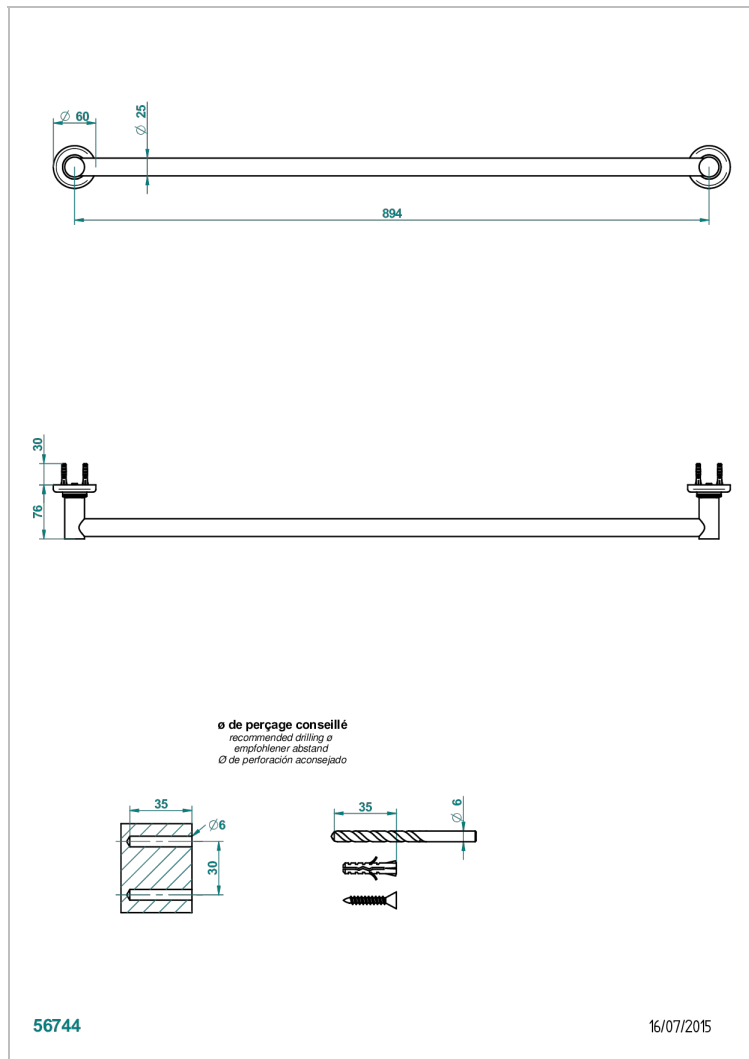

G7B-526

Porte-drap de bain 1 barre fixe lg 900 mm

CARACTÉRISTIQUES

- Accessoire en laiton

FINITIONS DISPONIBLES

Bronze clair - D01
Chromé - A02
Chromé / doré - G02
Chromé mat - C02
Doré brillant - F01
Doré mat - F07

Pvd couleur laiton - H49
Pvd couleur laiton mat - H50
Pvd couleur nickel - H55
Pvd couleur nickel mat - H56
Pvd graphite - H64
Pvd graphite mat - H65

Pvd umber - H66
Pvd umber mat - H67
Vieux nickel - H28