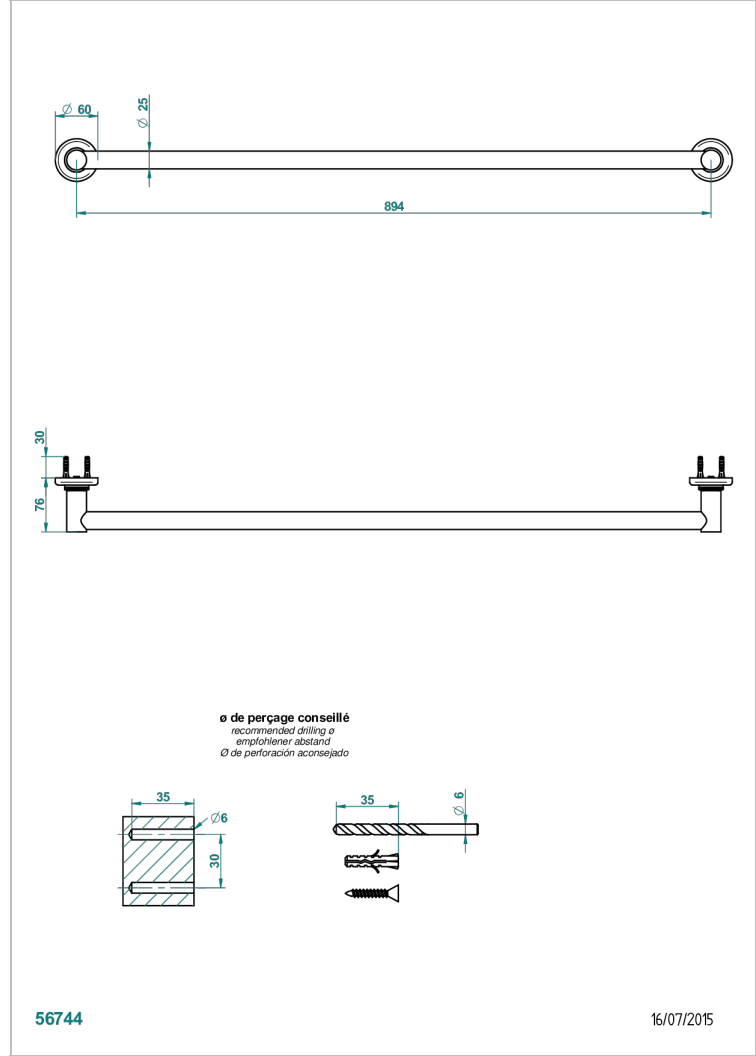

BEAUBOURG CON MANETAS

G7B-526

Toallero lg 900 mm

THG[®]
PARIS

CARACTERÍSTICAS

- Beaubourg con manetas
- Toallero lg 900 mm

ACABADOS DISPONIBLES

Bronce claro - D01
Cerámica negra mate - D30
Cromo - A02
Cromo / dorado - G02
Cromo mate - C02
Dorado - F01