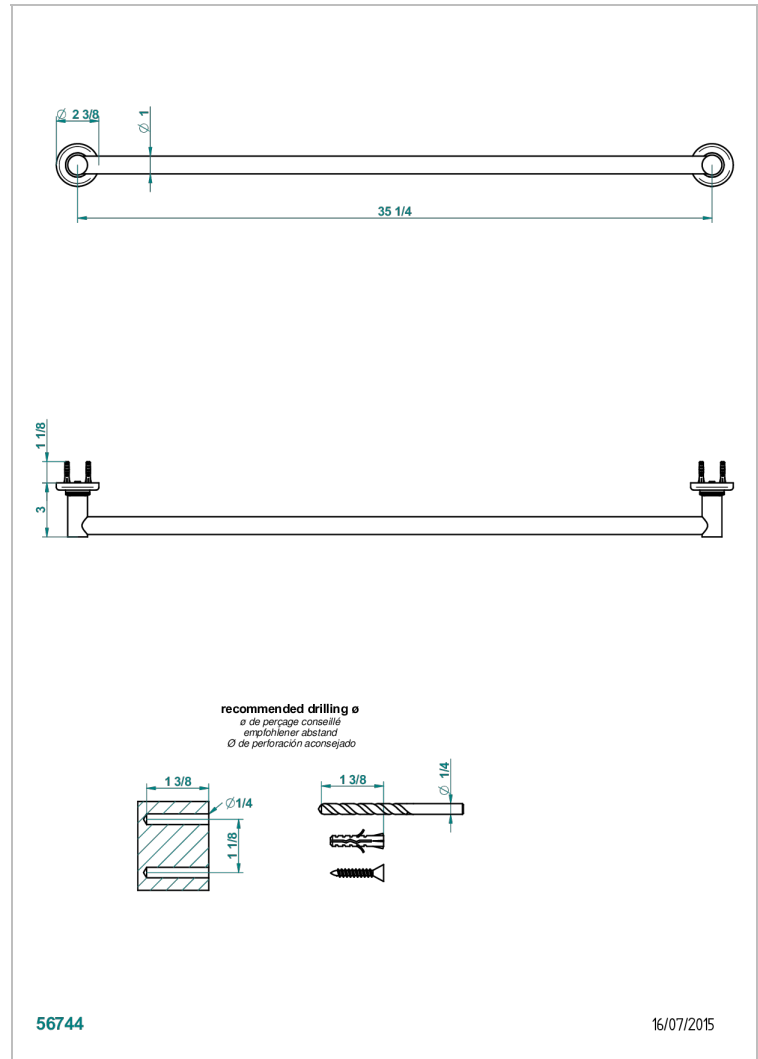

# BEAUBOURG CON MANETAS

G7B-526

Toallero lg 900 mm

THG<sup>®</sup>  
PARIS

## CARACTERÍSTICAS

- Beaubourg con manetas
- Toallero lg 900 mm