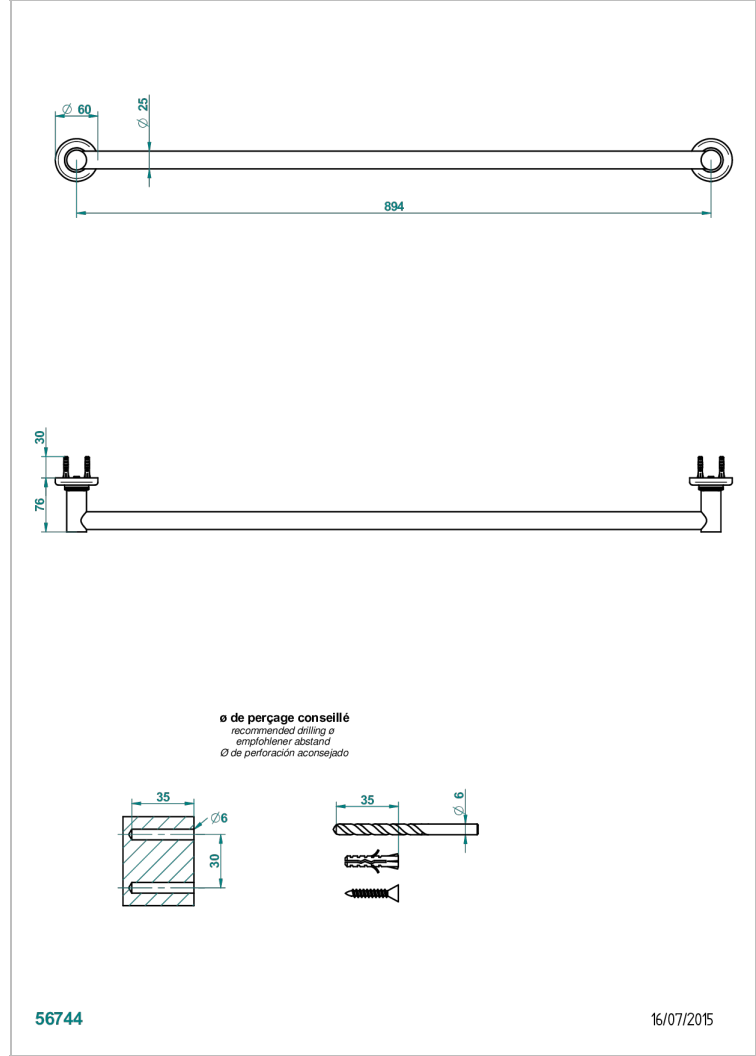

G7B-526

Porte-drap de bain 1 barre fixe lg 900 mm

56744

16/07/2015

## CARACTÉRISTIQUES

- Accessoire en laiton