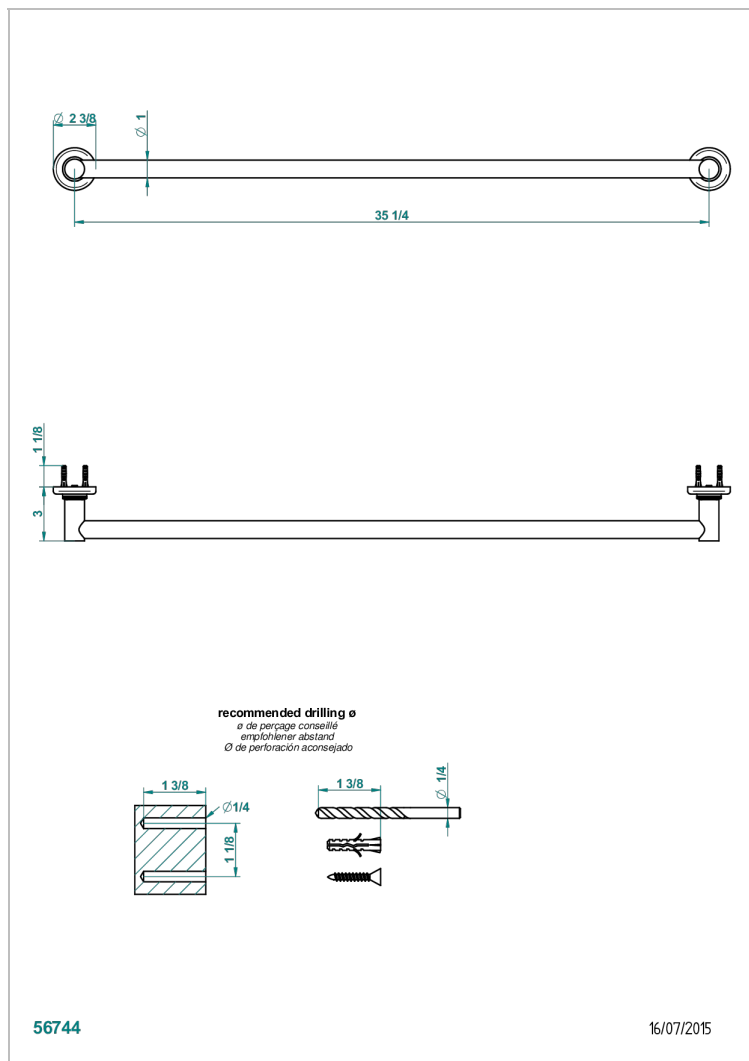

G7B-526

Porte-drap de bain 1 barre fixe lg 900 mm

CARACTÉRISTIQUES

- Accessoire en laiton

FINITIONS DISPONIBLES

Bronze clair - D01
 Chromé - A02
 Chromé / doré - G02
 Chromé mat - C02
 Doré brillant - F01
 Doré mat - F07

Pvd couleur laiton - H49
 Pvd couleur laiton mat - H50
 Pvd couleur nickel - H55
 Pvd couleur nickel mat - H56
 Pvd graphite - H64
 Pvd graphite mat - H65

Pvd umber - H66
 Pvd umber mat - H67
 Vieux nickel - H28