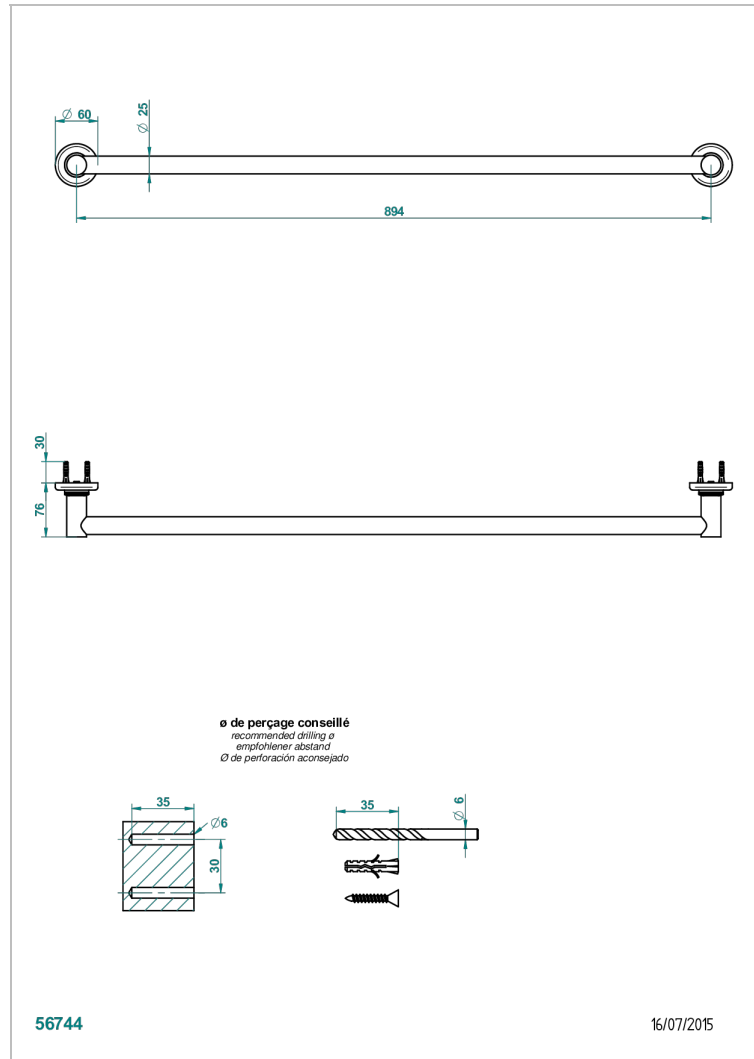

G7B-526

Porte-drap de bain 1 barre fixe lg 900 mm

CARACTÉRISTIQUES

- Accessoire en laiton

FINITIONS DISPONIBLES

Bronze clair - D01
Chromé - A02
Chromé / doré - G02
Chromé mat - C02
Doré brillant - F01
Doré mat - F07

Pvd couleur laiton - H49
Pvd couleur laiton mat - H50
Pvd couleur nickel - H55
Pvd couleur nickel mat - H56
Pvd graphite - H64
Pvd graphite mat - H65

Pvd umber - H66
Pvd umber mat - H67
Vieux nickel - H28