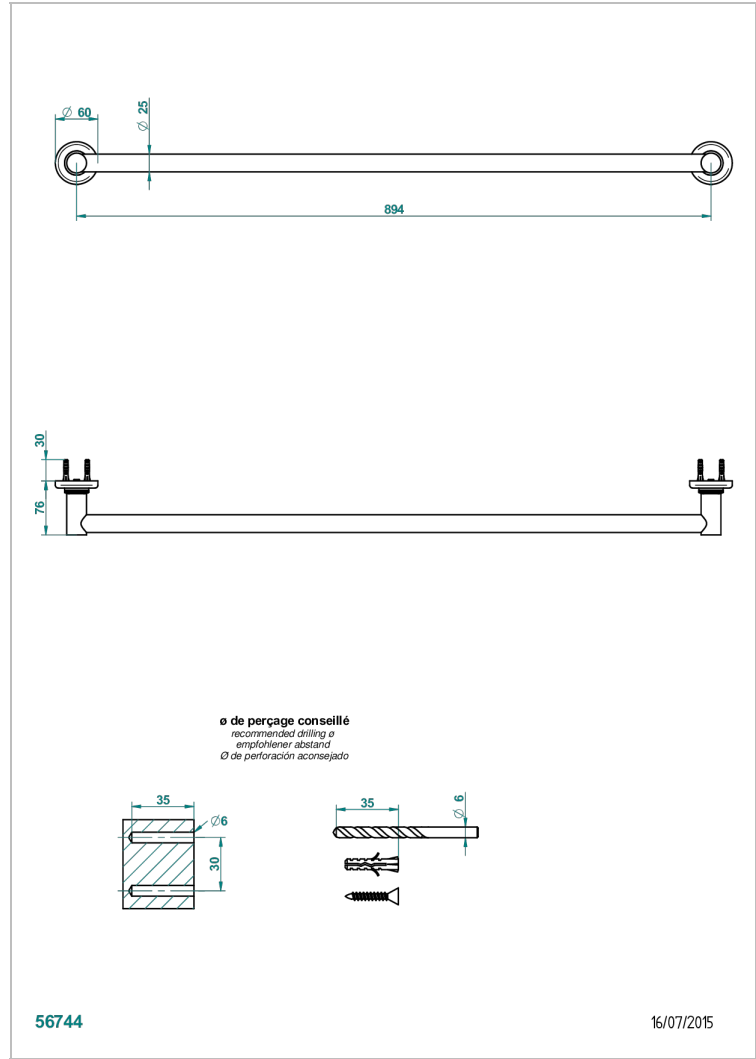

# BEAUBOURG CON MANETAS

G7B-526

Toallero lg 900 mm

THG<sup>®</sup>  
PARIS

## CARACTERÍSTICAS

- Beaubourg con manetas
- Toallero lg 900 mm