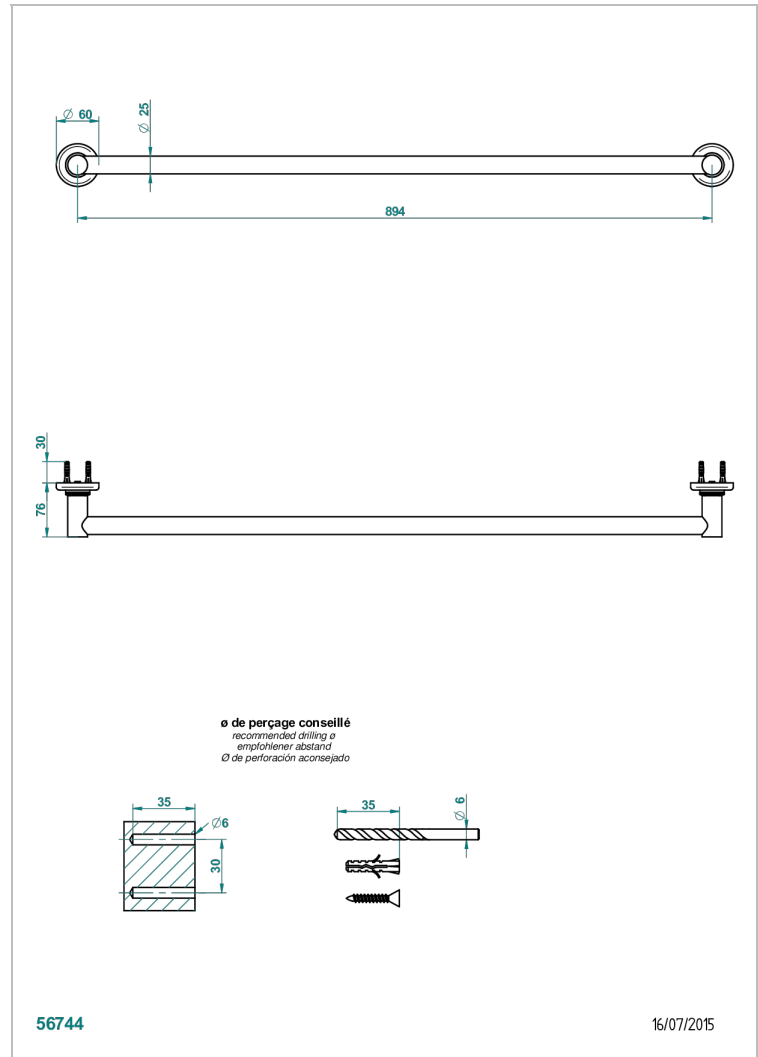

BEAUBOURG MIT HEBEL

G7B-526

Badetuchstange 900 mm

THG[®]
PARIS

56744

16/07/2015

EIGENSCHAFTEN

- Beaubourg mit Hebel
- Badetuchstange 900 mm