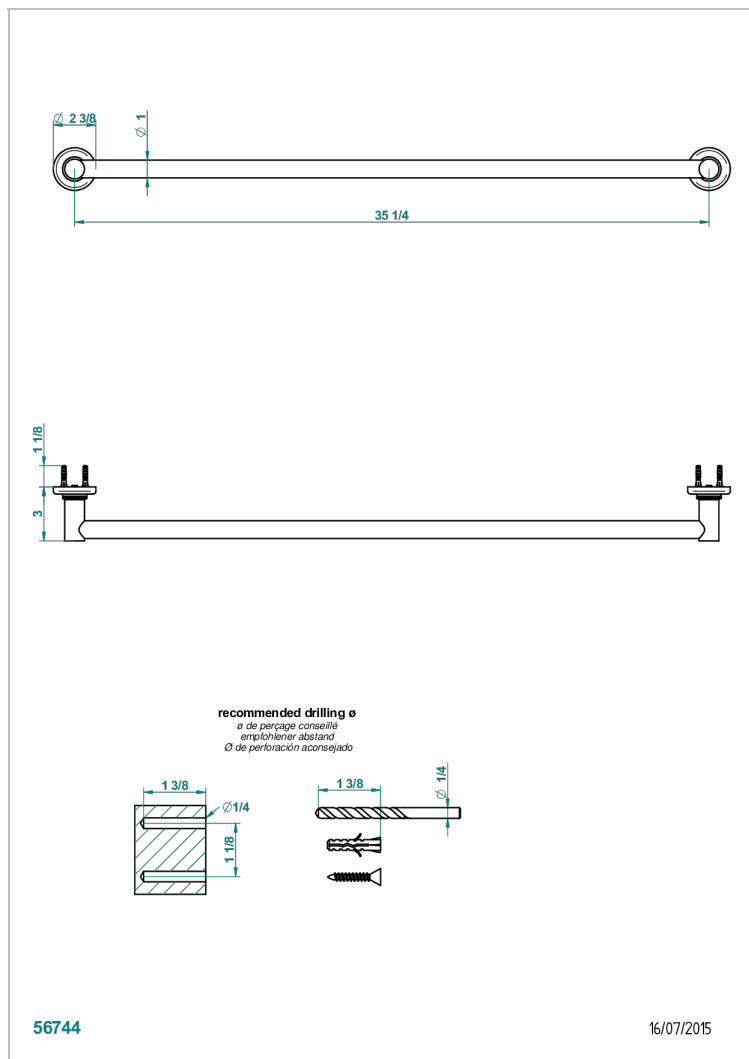

G7B-526

Porte-drap de bain 1 barre fixe lg 900 mm

## CARACTÉRISTIQUES

- Accessoire en laiton