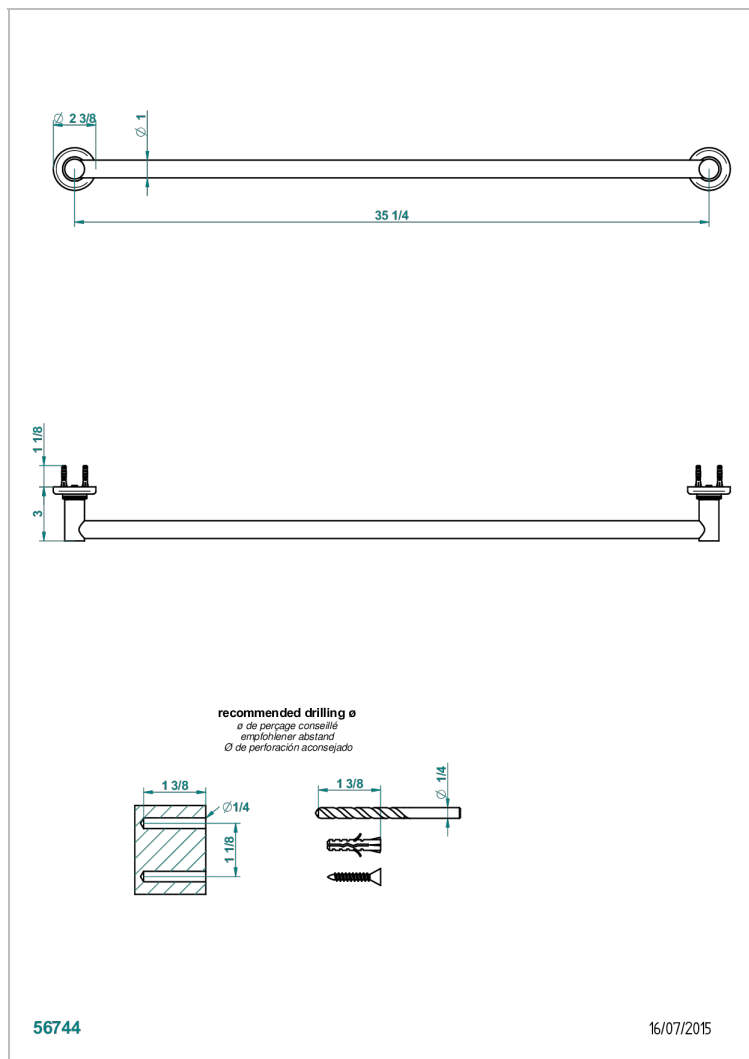

# BEAUBOURG CON MANETAS

G7B-526

Toallero lg 900 mm

THG<sup>®</sup>  
PARIS

## CARACTERÍSTICAS

- Beaubourg con manetas
- Toallero lg 900 mm