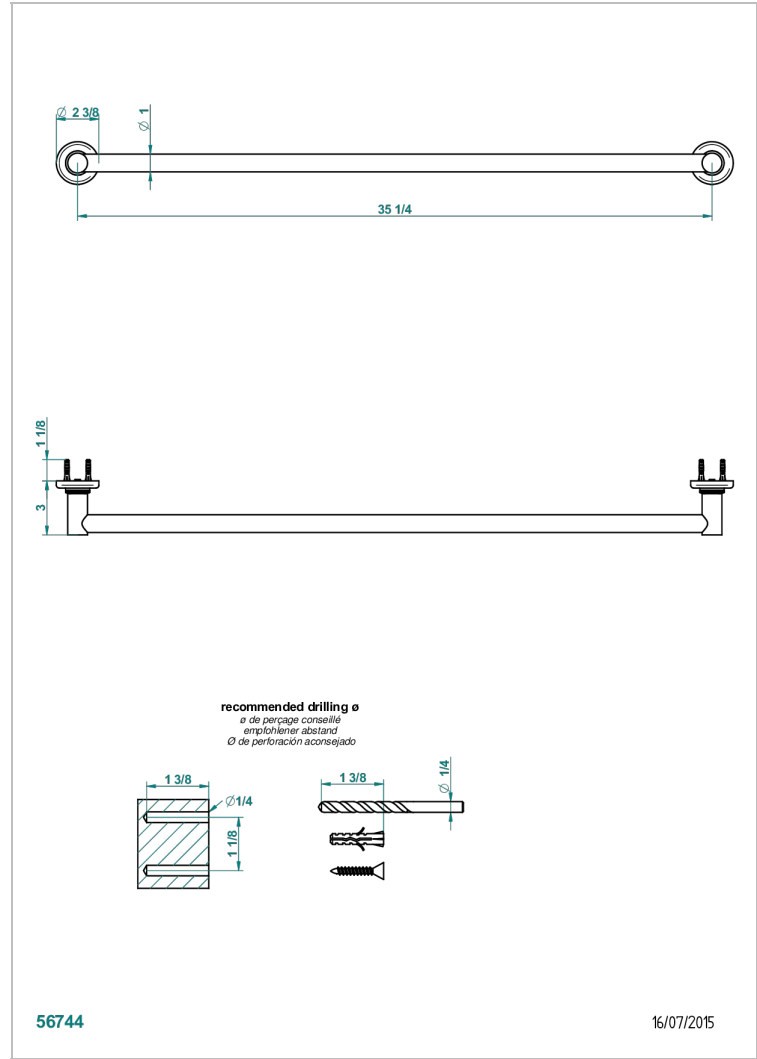

BEAUBOURG MIT HEBEL

G7B-526

Badetuchstange 900 mm

THG[®]
PARIS

EIGENSCHAFTEN

- Beaubourg mit Hebel
- Badetuchstange 900 mm

VERFÜGBARE OBERFLÄCHEN

Altnickel - H28
Blassgold - F30
Blassgold matt unlackiert - F31
Bronze hell - D01
Chrom - A02
Chrom / gold - G02