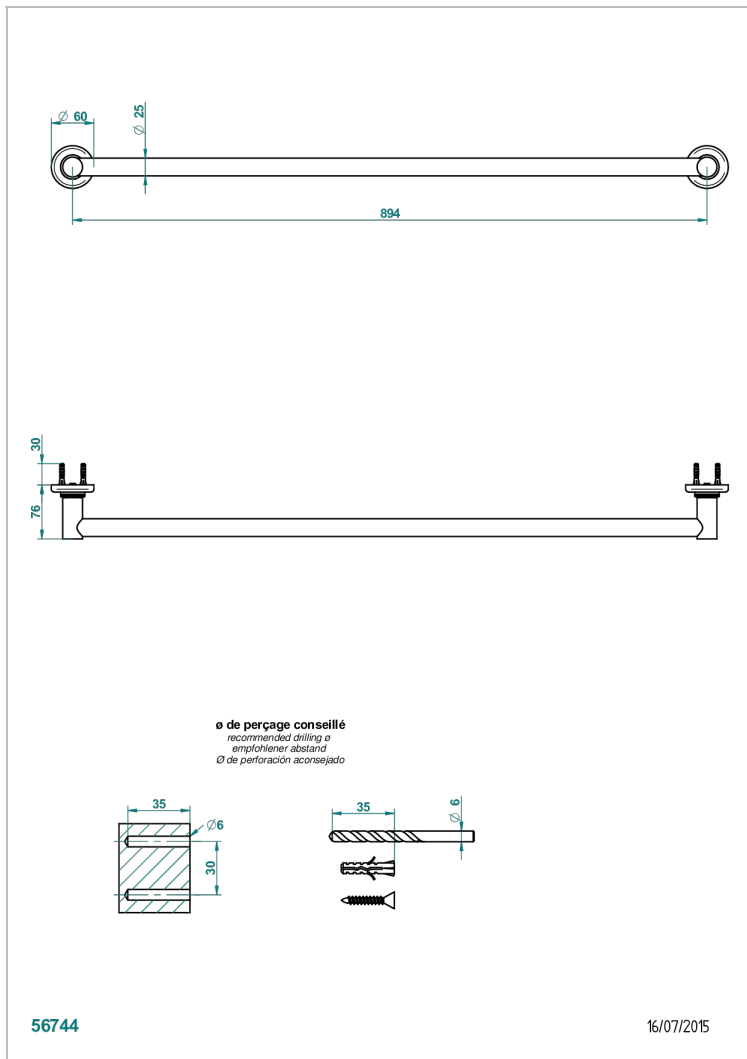

G7B-526

Porte-drap de bain 1 barre fixe lg 900 mm

CARACTÉRISTIQUES

- Accessoire en laiton

FINITIONS DISPONIBLES

Bronze clair - D01

Chromé - A02

Chromé / doré - G02