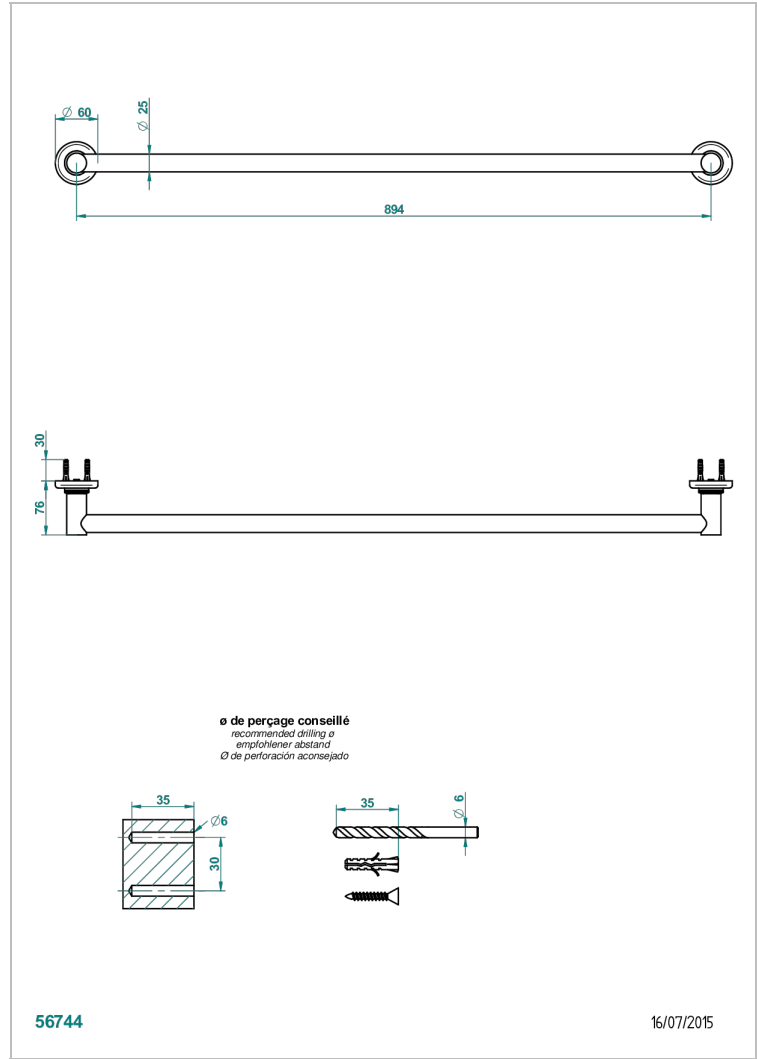

BEAUBOURG CON MANETAS

G7B-526

Toallero lg 900 mm

THG[®]
PARIS

CARACTERÍSTICAS

- Beaubourg con manetas
- Toallero lg 900 mm

ACABADOS DISPONIBLES

Bronce claro - D01
Cerámica negra mate - D30
Cromo - A02
Cromo / dorado - G02
Cromo mate - C02
Dorado - F01