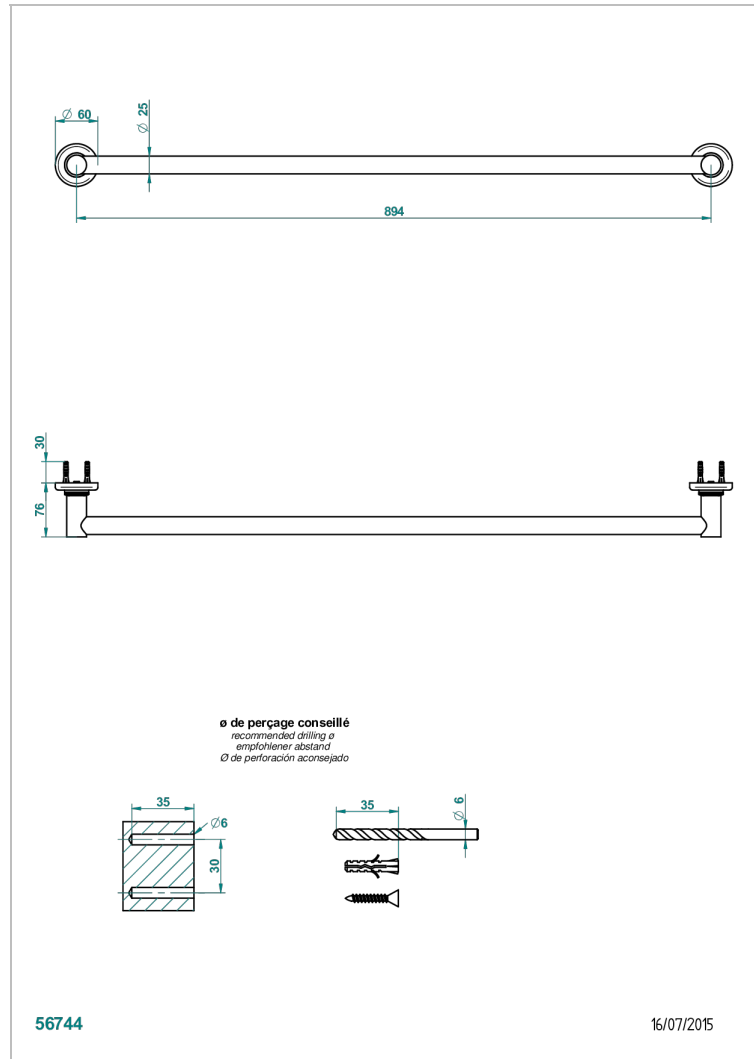

# BEAUBOURG MIT HEBEL

G7B-526

Badetuchstange 900 mm

THG<sup>®</sup>  
PARIS

## EIGENSCHAFTEN

- Beaubourg mit Hebel
- Badetuchstange 900 mm

Pvd umber - H66  
Pvd umber matt - H67  
Silbernickel - B01

56744

16/07/2015