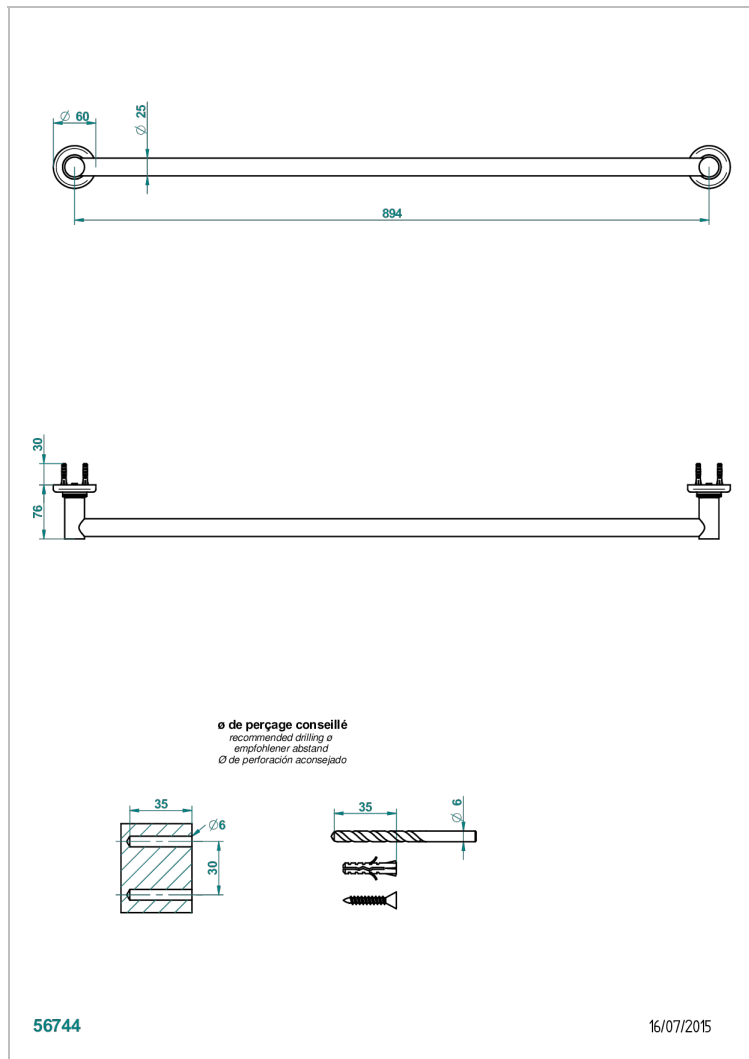

BEAUBOURG WITH LEVER

G7B-526

单杆固定浴巾架 长900毫米

THG[®]
PARIS

特色

- Beaubourg with lever
- 单杆固定浴巾架 长900毫米

可选饰面

Black ceram - D30
Blush PVD - H62
Graphite PVD - H64
Matt Umber PVD - H67
Matt blush PVD - H60
Matt graphite PVD - H65

抛光镍 - B01
浅金 - F30
漆面铜 - D01

56744

16/07/2015