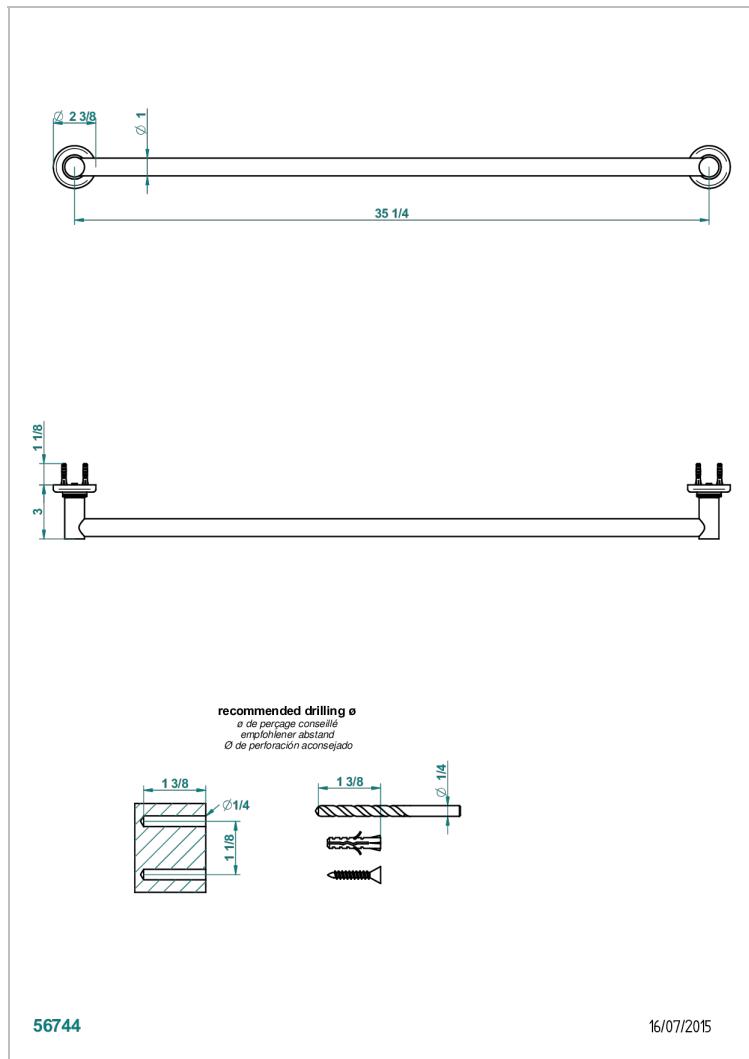

G7B-526

Porte-drap de bain 1 barre fixe lg 900 mm

CARACTÉRISTIQUES

- Accessoire en laiton

FINITIONS DISPONIBLES

Bronze clair - D01
Chromé - A02
Chromé / doré - G02
Chromé mat - C02
Doré brillant - F01
Doré mat - F07

Pvd couleur laiton - H49
Pvd couleur laiton mat - H50
Pvd couleur nickel - H55
Pvd couleur nickel mat - H56
Pvd graphite - H64
Pvd graphite mat - H65

Pvd umber - H66
Pvd umber mat - H67
Vieux nickel - H28