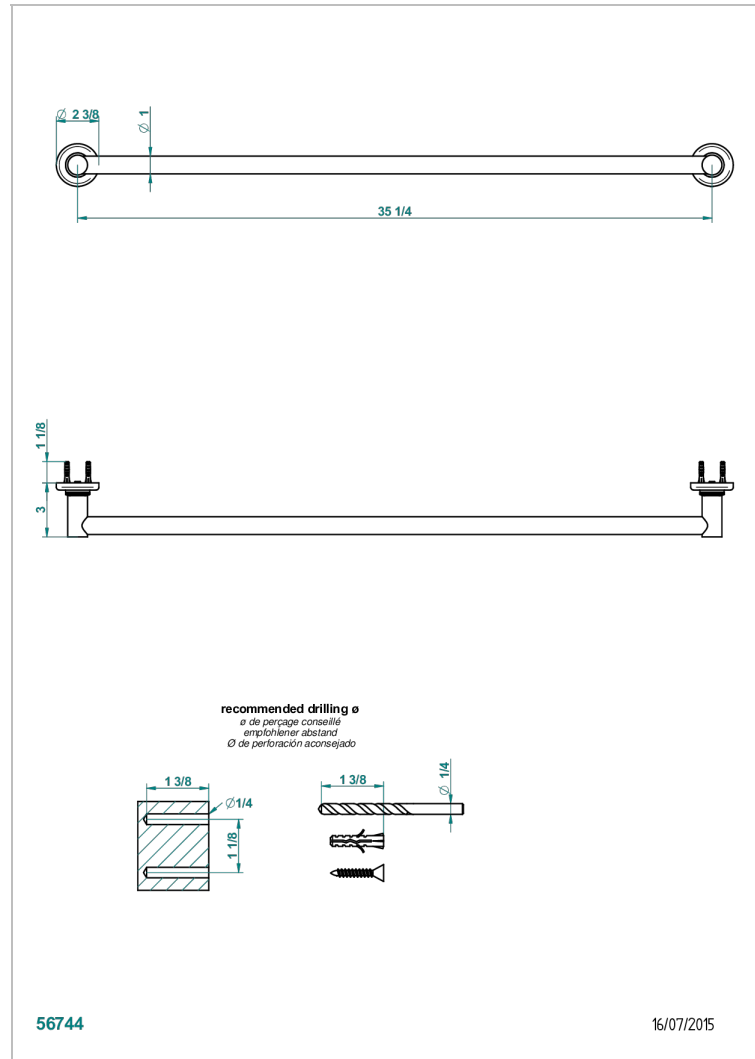

BEAUBOURG MIT HEBEL

G7B-526

Badetuchstange 900 mm

THG[®]
PARIS

EIGENSCHAFTEN

- Beaubourg mit Hebel
- Badetuchstange 900 mm

VERFÜGBARE OBERFLÄCHEN

Altnickel - H28
Blassgold - F30
Blassgold matt unlackiert - F31
Bronze hell - D01
Chrom - A02
Chrom / gold - G02