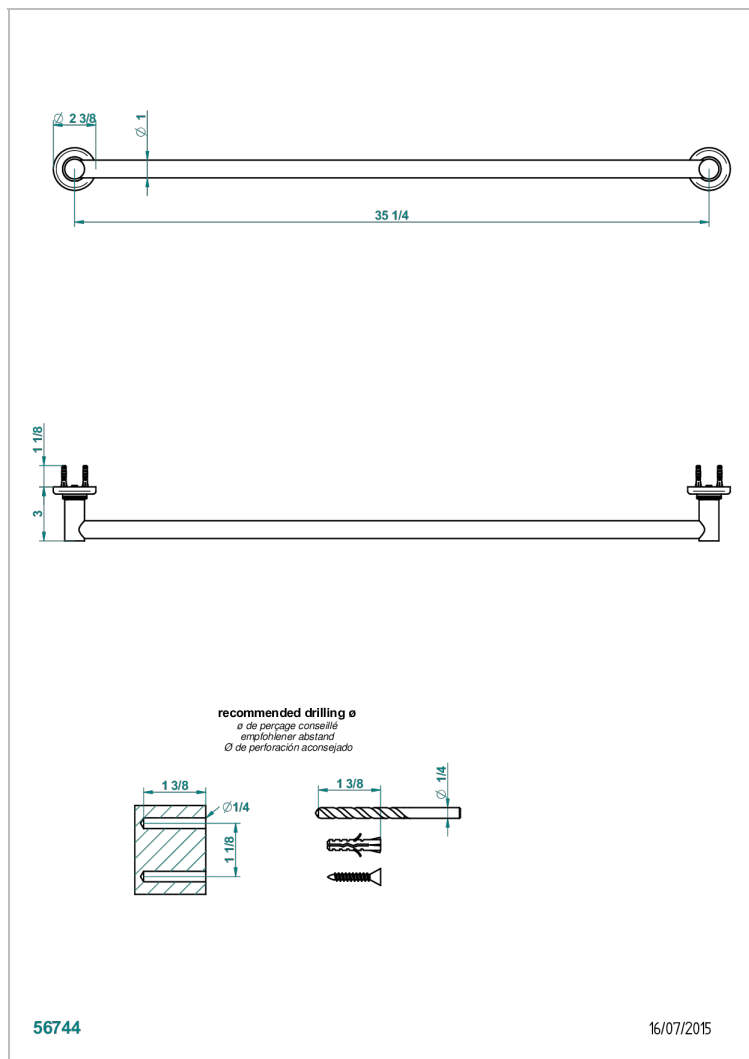

BEAUBOURG WITH LEVER

G7B-526

单杆固定浴巾架 长900毫米

THG[®]
PARIS

特色

- Beaubourg with lever
- 单杆固定浴巾架 长900毫米

可选饰面

Black ceram - D30
Blush PVD - H62
Graphite PVD - H64
Matt Umber PVD - H67
Matt blush PVD - H60
Matt graphite PVD - H65

抛光镍 - B01
浅金 - F30
漆面铜 - D01