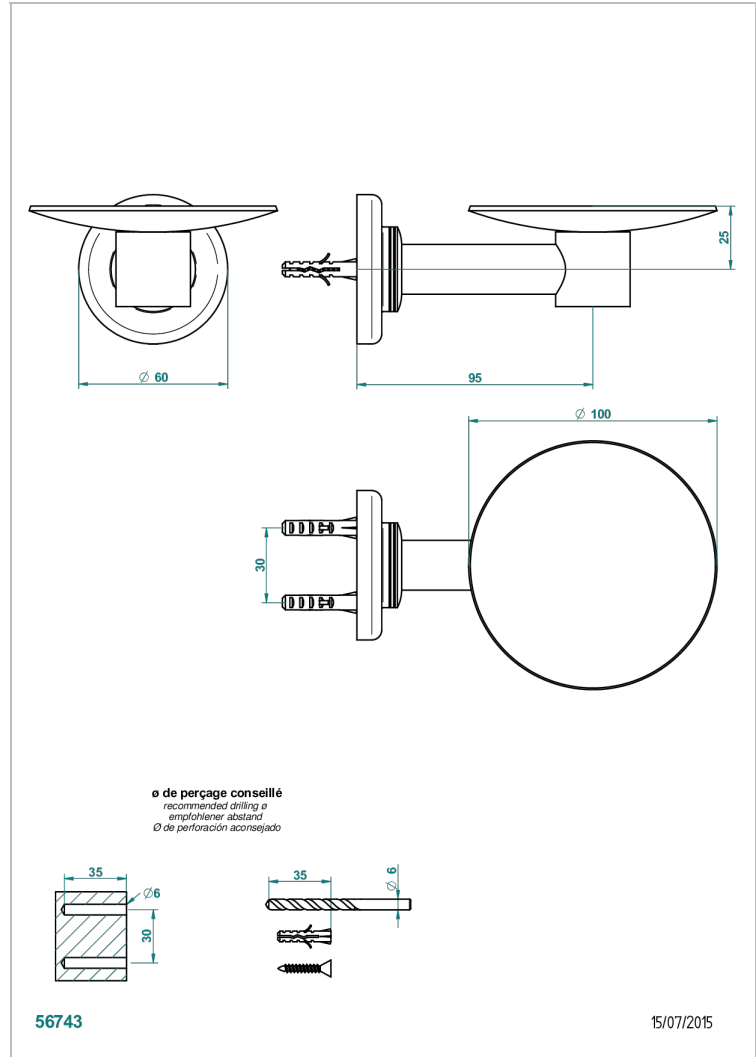

BEAUBOURG A MANETTES

G7B-546

Coupe murale Ø100 mm

THG[®]
PARIS

CARACTÉRISTIQUES

- Accessoire en laiton

FINITIONS DISPONIBLES

Bronze clair - D01
Chromé - A02
Chromé / doré - G02
Chromé mat - C02
Doré brillant - F01
Doré mat - F07