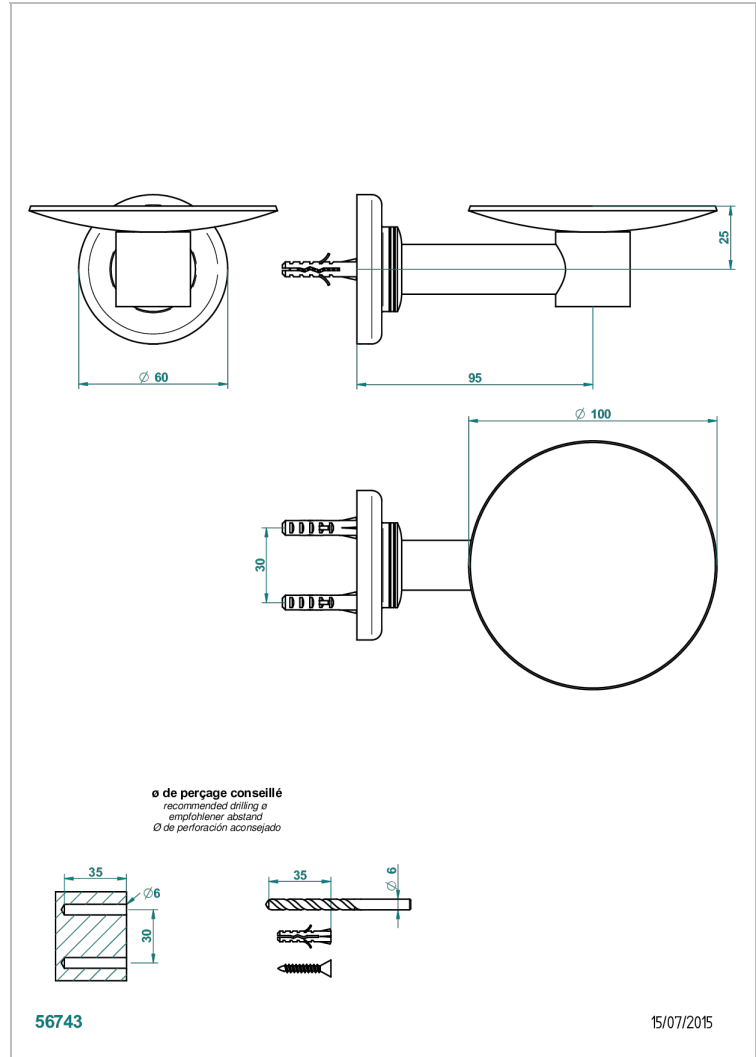

# BEAUBOURG A MANETTES

G7B-546

Coupe murale Ø100 mm

THG<sup>®</sup>  
PARIS

## CARACTÉRISTIQUES

- Accessoire en laiton