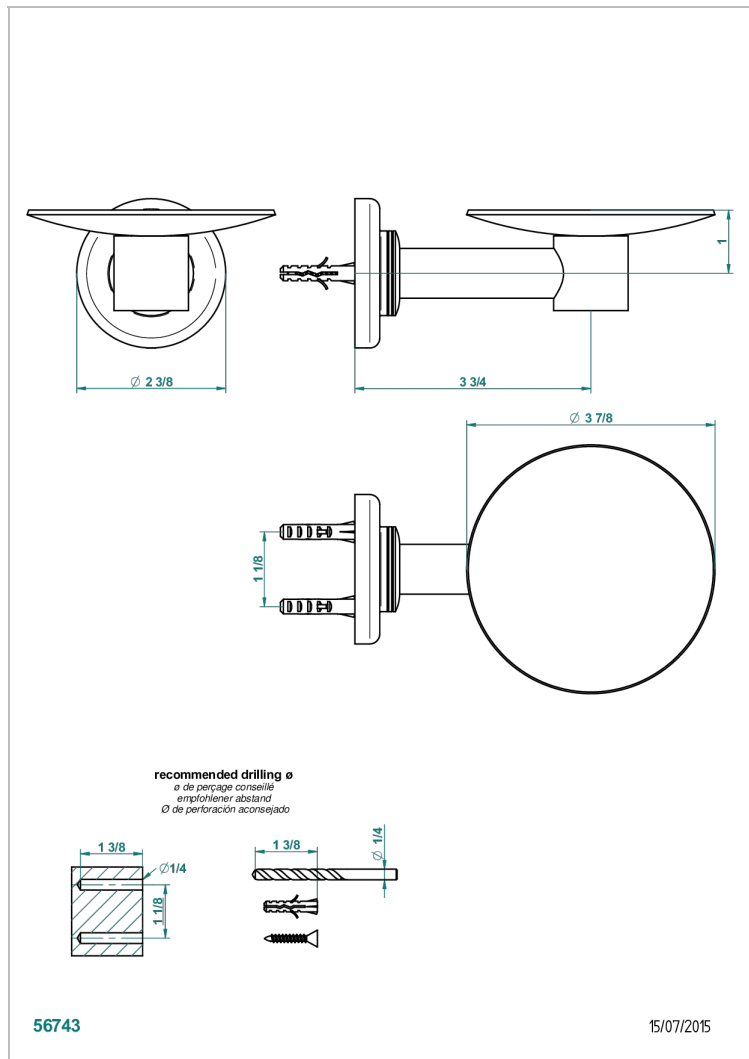

G7B-546

Coupe murale Ø100 mm

CARACTÉRISTIQUES

- Accessoire en laiton

FINITIONS DISPONIBLES

Bronze clair - D01
Chromé - A02
Chromé / doré - G02
Chromé mat - C02
Doré brillant - F01
Doré mat - F07

Laiton fumé naturel - A13
Nickel brillant - B01
Nickel mat - C01
Noir mat céramique - D30
Or pâle - F30
Or pâle mat - F31