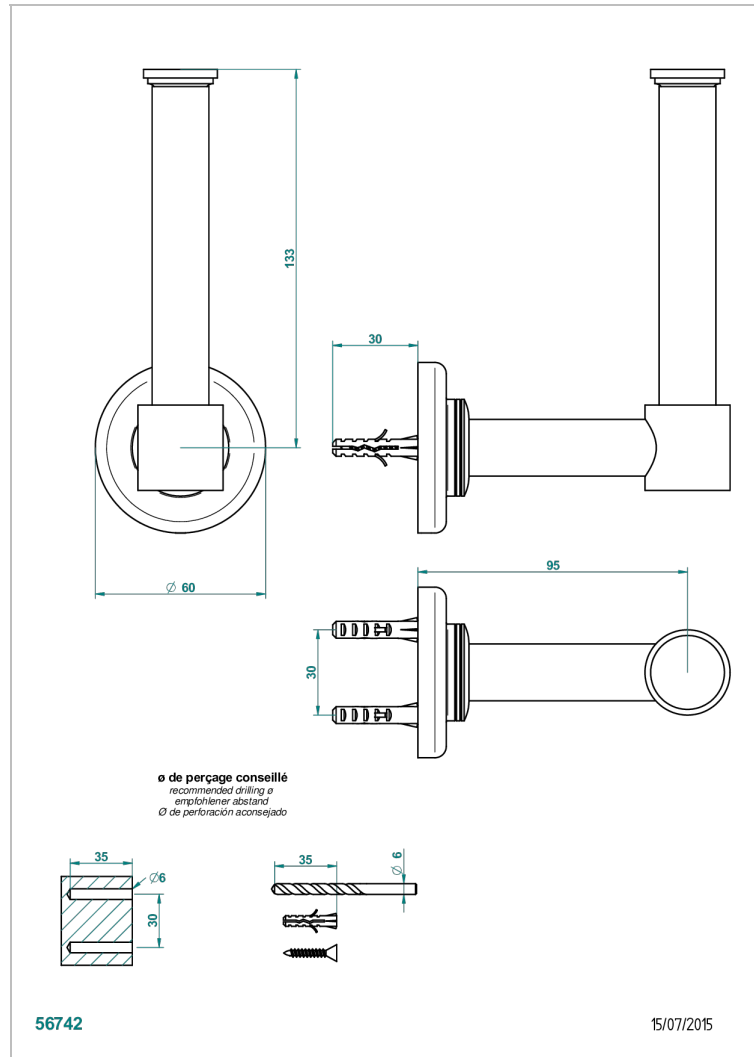

BEAUBOURG CON MANETAS

G7B-542

Portarrollo vertical

THG[®]
PARIS

CARACTERÍSTICAS

- Beaubourg con manetas
- Portarrollo vertical

ACABADOS DISPONIBLES

Bronce claro - D01
Cerámica negra mate - D30
Cromo - A02
Cromo / dorado - G02
Cromo mate - C02
Dorado - F01