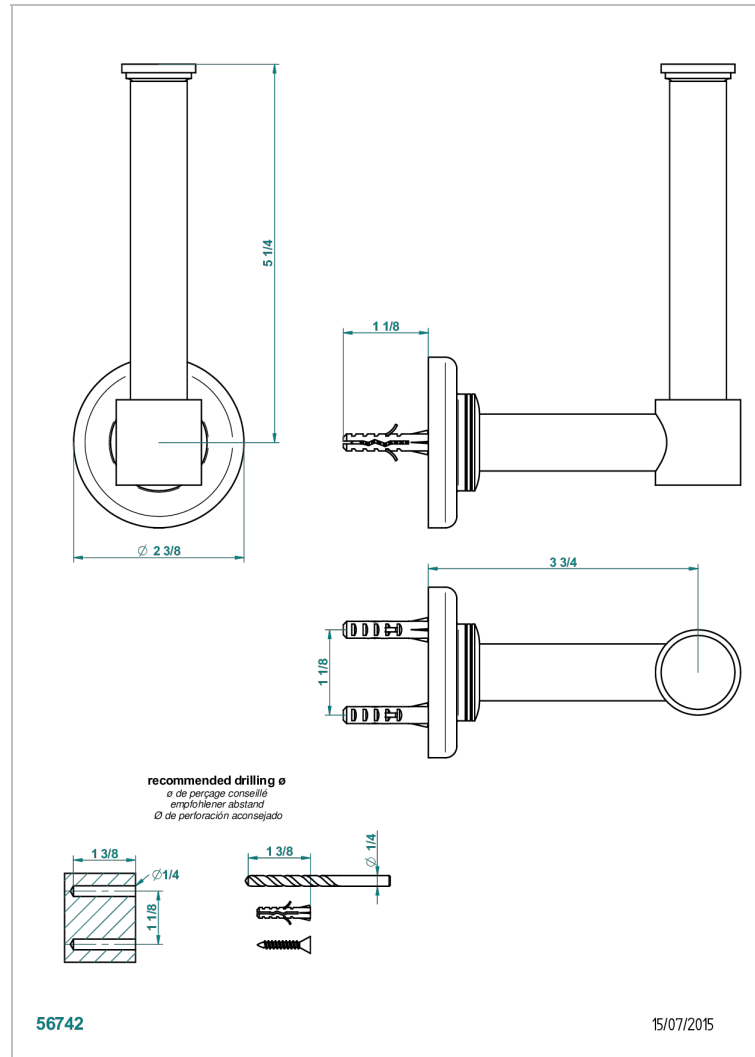

BEAUBOURG CON MANETAS

G7B-542

Portarrollo vertical

THG[®]
PARIS

CARACTERÍSTICAS

- Beaubourg con manetas
- Portarrollo vertical

ACABADOS DISPONIBLES

Bronce claro - D01
Cerámica negra mate - D30
Cromo - A02
Cromo / dorado - G02
Cromo mate - C02
Dorado - F01