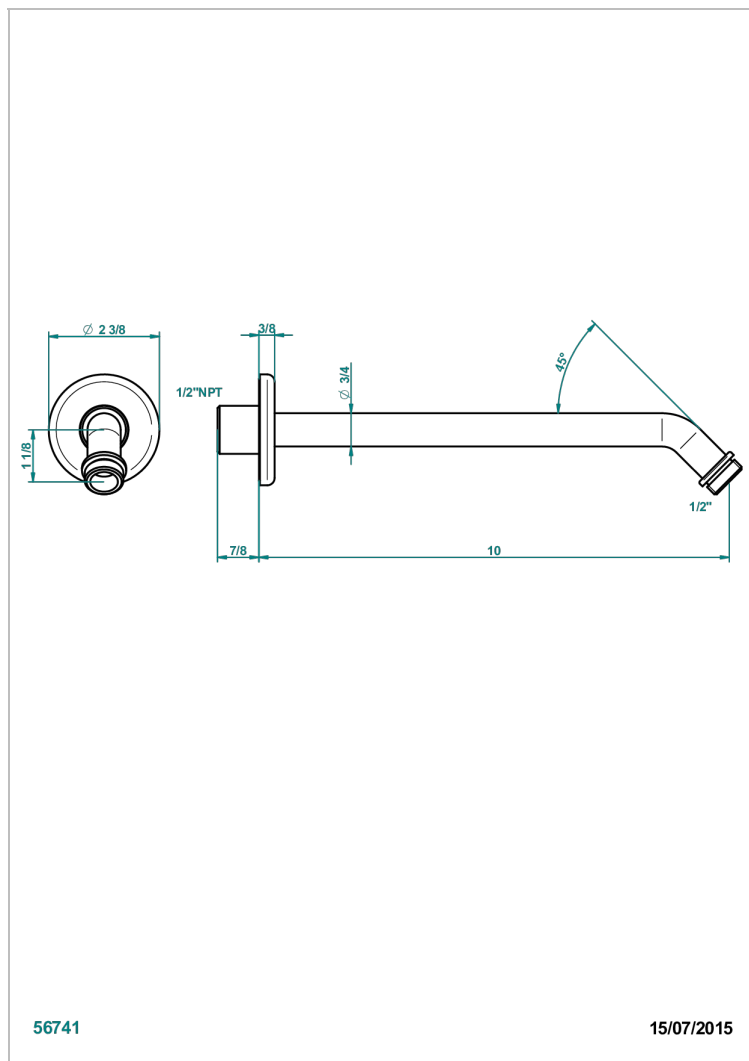

Bras pour pomme de douche lg 250mm coudé à 45° 1/2" - standard américain

CARACTÉRISTIQUES

- Parfaitement adapté aux pommes de douche jusqu'au Ø200 mm
Réf. G00.286, G00.286P, G00.281EP, G00.281C
- Coudé à 45°
- Raccordement aux standards US