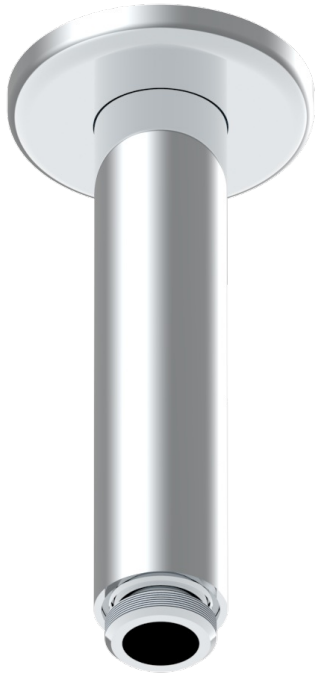

SAINT-GERMAIN CON MANETAS

G7D-82V/US

Vertical shower arm & flange ceiling mounted 1/2

THG[®]
PARIS

56738

15/07/2015

CARACTERÍSTICAS

- Saint-germain con manetas
- Vertical shower arm & flange ceiling mounted 1/2

ACABADOS DISPONIBLES

Bronce claro - D01
Cerámica negra mate - D30
Cromo - A02
Cromo / dorado - G02
Cromo mate - C02
Dorado - F01

Dorado mate - F07
Dorado pálido - F30
Dorado pálido mate (sin barniz) - F31
Natural smoked Brass - A13
Níquel - B01
Níquel mate - C01

Níquel viejo - H28
Pvd blush - H62
Pvd blush mate - H60
Pvd color latón - H49
Pvd color latón mate - H50
Pvd color níquel - H55

Pvd color níquel mate - H56
Pvd color oro - H52
Pvd color oro mate - H53
Pvd grafito - H64
Pvd grafito mate - H65
Pvd marrón bronce - F33