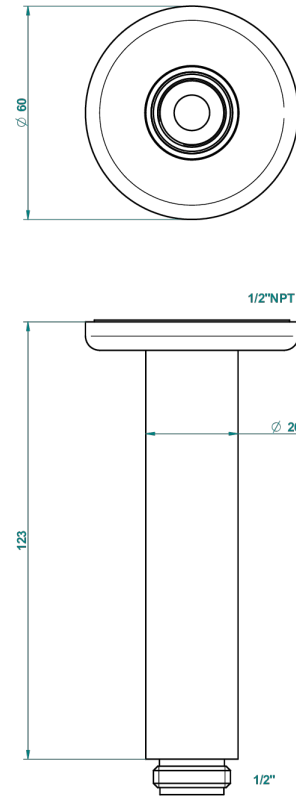

SAINT-GERMAIN CON MANETAS

G7D-82V/US

Vertical shower arm & flange ceiling mounted 1/2

THG[®]
PARIS

56738

15/07/2015

CARACTERÍSTICAS

- Saint-germain con manetas
- Vertical shower arm & flange ceiling mounted 1/2

Níquel viejo - H28
Pvd blush - H62
Pvd blush mate - H60
Pvd color latón - H49
Pvd color latón mate - H50
Pvd color níquel - H55

Pvd color níquel mate - H56
Pvd color oro - H52
Pvd color oro mate - H53
Pvd grafito - H64
Pvd grafito mate - H65
Pvd marrón bronce - F33