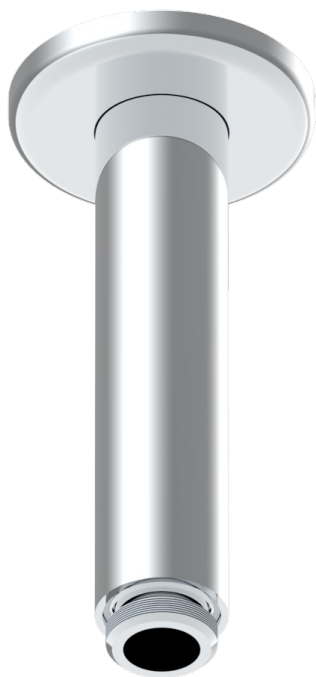

SAINT-GERMAIN CON MANETAS

G7D-82V/US

Vertical shower arm & flange ceiling mounted 1/2

THG[®]
PARIS

56738

15/07/2015

CARACTERÍSTICAS

- Saint-germain con manetas
- Vertical shower arm & flange ceiling mounted 1/2

ACABADOS DISPONIBLES

Bronce claro - D01
Cerámica negra mate - D30
Cromo - A02
Cromo / dorado - G02
Cromo mate - C02
Dorado - F01

Dorado mate - F07
Dorado pálido - F30
Dorado pálido mate (sin barniz) - F31
Natural smoked Brass - A13
Níquel - B01
Níquel mate - C01

Níquel viejo - H28
Pvd blush - H62
Pvd blush mate - H60
Pvd color latón - H49
Pvd color latón mate - H50
Pvd color níquel - H55

Pvd color níquel mate - H56
Pvd color oro - H52
Pvd color oro mate - H53
Pvd grafito - H64
Pvd grafito mate - H65
Pvd marrón bronce - F33