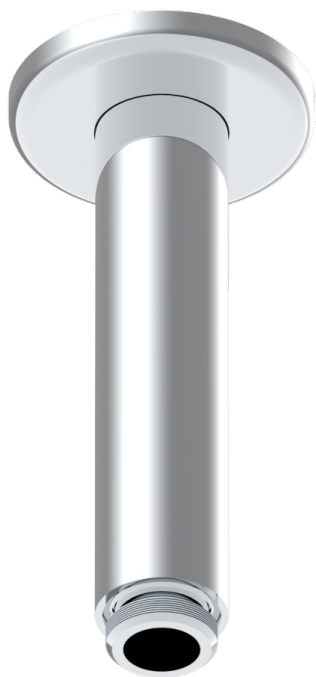

BEAUBOURG CON MANETAS

G7B-82V/US

Vertical shower arm & flange ceiling mounted 1/2

THG[®]
PARIS

56738

15/07/2015

CARACTERÍSTICAS

- Beaubourg con manetas
- Vertical shower arm & flange ceiling mounted 1/2

ACABADOS DISPONIBLES

Bronce claro - D01
Cerámica negra mate - D30
Cromo - A02
Cromo / dorado - G02
Cromo mate - C02
Dorado - F01

Dorado mate - F07
Dorado pálido - F30
Dorado pálido mate (sin barniz) - F31
Natural smoked Brass - A13
Níquel - B01
Níquel mate - C01

Níquel viejo - H28
Pvd blush - H62
Pvd blush mate - H60
Pvd color latón - H49
Pvd color latón mate - H50
Pvd color níquel - H55

Pvd color níquel mate - H56
Pvd color oro - H52
Pvd color oro mate - H53
Pvd grafito - H64
Pvd grafito mate - H65
Pvd marrón bronce - F33