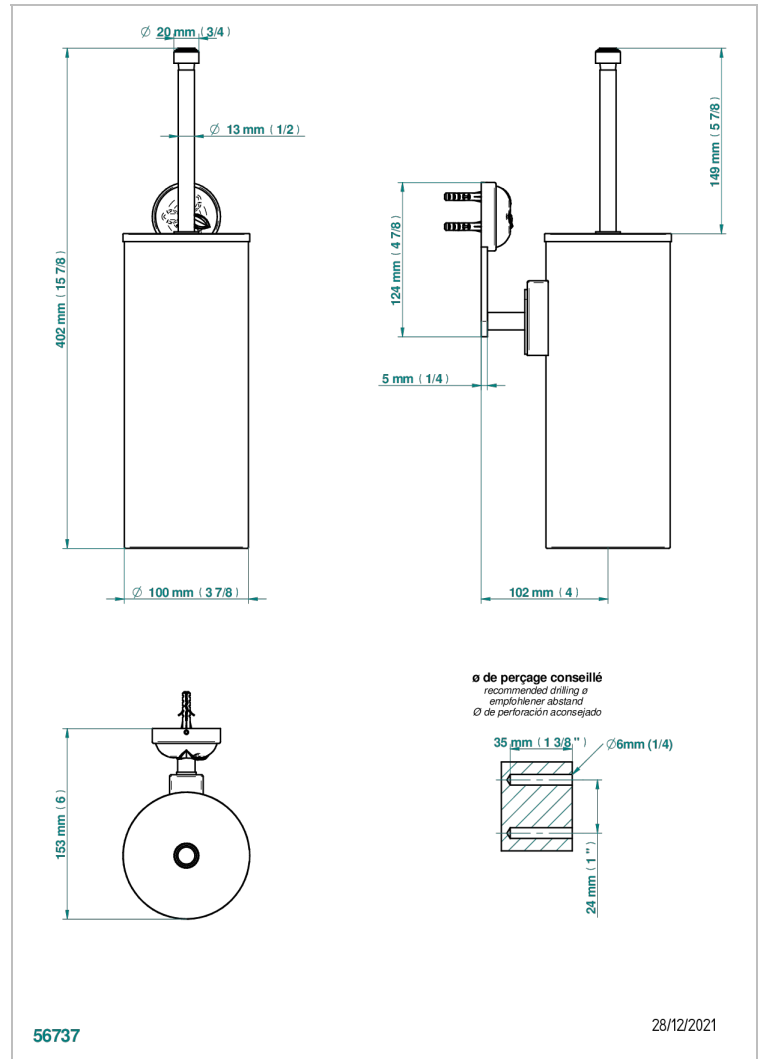

POMME, CRISTAL SATINADO

A42-4720C

Escobillero mural y escobilla con tapa

THG[®]
PARIS

CARACTERÍSTICAS

- Pomme, cristal satinado
- Escobillero mural y escobilla con tapa

ACABADOS DISPONIBLES

Bronce claro - D01
Cerámica negra mate - D30
Cobre viejo mate - H07
Cromo - A02
Cromo / dorado - G02
Cromo mate - C02

Dorado - F01
Dorado mate - F07
Dorado pálido - F30
Dorado pálido mate (sin barniz) - F31
Níquel - B01
Níquel mate - C01

Níquel viejo - H28
Pvd blush - H62
Pvd blush mate - H60
Pvd color latón - H49
Pvd color latón mate - H50
Pvd color níquel - H55