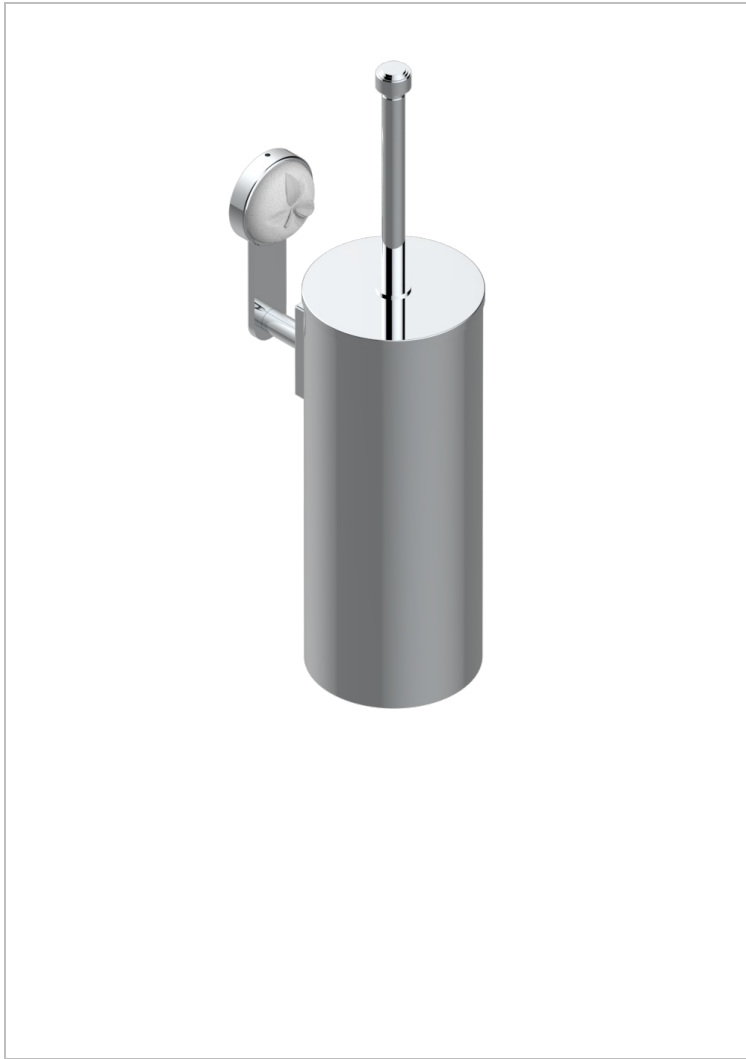

POMME, CRISTAL SATINADO

A42-4720C

Escobillero mural y escobilla con tapa

THG[®]
PARIS

CARACTERÍSTICAS

- Pomme, cristal satinado
- Escobillero mural y escobilla con tapa

ACABADOS DISPONIBLES

Bronce claro - D01
Cerámica negra mate - D30
Cobre viejo mate - H07
Cromo - A02
Cromo / dorado - G02
Cromo mate - C02

Dorado - F01
Dorado mate - F07
Dorado pálido - F30
Dorado pálido mate (sin barniz) - F31
Níquel - B01
Níquel mate - C01

Níquel viejo - H28
Pvd blush - H62
Pvd blush mate - H60
Pvd color latón - H49
Pvd color latón mate - H50
Pvd color níquel - H55