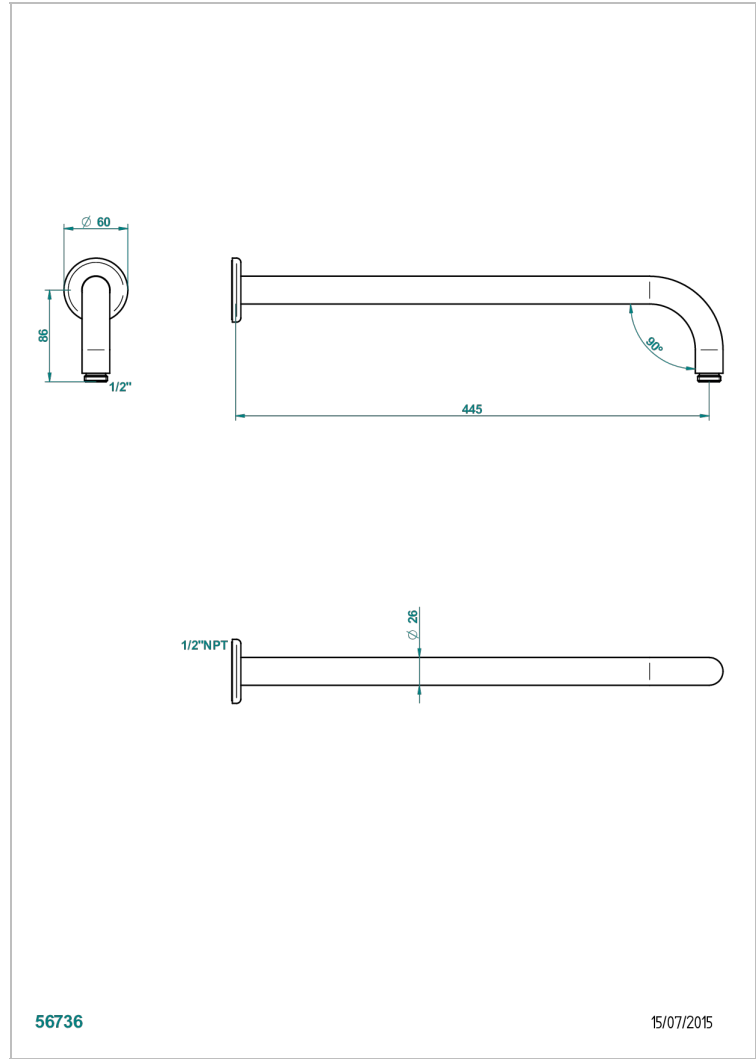

Bras pour pomme de douche lg 450 mm coudé à 90° - standard américain

56736

15/07/2015

## CARACTERÍSTICAS

- Beaubourg
- Bras pour pomme de douche lg 450 mm coudé à 90° - standard américain